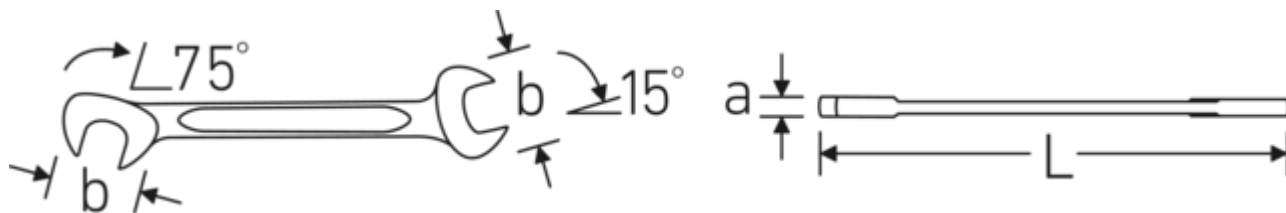

### Dobbel T-profil

Våre kombinasjons- og ringnøkler har en ekstra fordypning i midten av verktøyet. Akkurat som prinsippet med dobbel T-bjelke, gir dette en enorm bæreevne og maksimal styrke, samtidig som vekten reduseres.

### Offset Shaft Design

Våre skiftenøkler er spesielt designet med ekstra forsterkning i de belastningssonene der den største kraften brukes, nemlig ved forbindelsen mellom kjeven og skaftet, for å forhindre deformering.

## Tekniske egenskaper.

a	2 mm
Bredde mm (b)	10,5 mm
Lengde mm (L)	70 mm
Legering	Chrome Alloy Steel
Kjeveposisjon	15/75 °
Nøkkelstørrelse 1 [tommer]	3/16 "
Nøkkelstørrelse 2 [tommer]	3/16 "