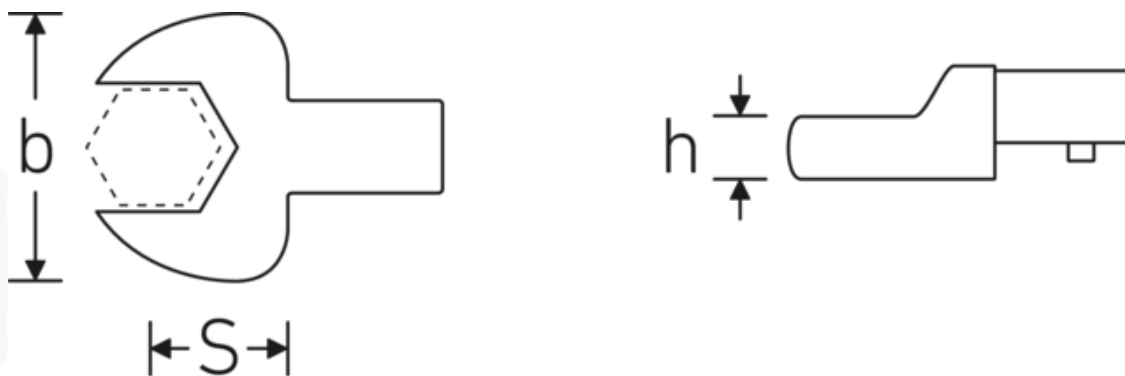

Insteeksteeksleutel

731/10

Artikelnr. **58211018**
GTIN **4018754033904**
Model **731/10 18**

Aanwijzing.

Insteeksteeksleutel Maat 18mm Gereedschapshouder 9 x 12

Kenmerken.

- Voor momentsleutels met vierkante mof
- Vastgezet door penvergrendeling
- Chroom plating over nikkel, duurzaam en spaanbestendig
- Drop forged, gehard en gekoeld in een oliebad
- Extreem veerkrachtig, uitzonderlijk duurzaam

Voordelen.

Voor momentsleutels met vierkantopname

Technische tekening.

Technische kenmerken.

Breedte mm (b)	42 mm
Afmetingen gereedschapshouder [binnenzeskant]	9 x 12 mm
Hoogte mm (h)	9 mm
S	20 mm
Sleutelplaatdikte [mm]	18 mm

Logistieke gegevens.

Diepte mm (IFS)	46
Breedte mm (IFS)	42
Hoogte mm (IFS)	15
WEEE/ElektroG	nicht ear-pflichtig
Lengte (verpakt, mm)	47
Breedte (verpakt, mm)	43
Hoogte (verpakt, mm)	16
Volume (verpakt, dm3)	0.032336 dm3
Artikelnr.	58211018
Gewicht (bruto, kg)	0,710
Gewicht PAP (kg)	0,000
Gewicht PVC (kg)	0,002
GTIN	4018754033904
Land van oorsprong AWR	GERMANY
Regio van oorsprong	Nordrhein-Westfalen
Intrastatnr.	82041100
Verpakkingsstandaard	10
Gewicht (g)	71 g