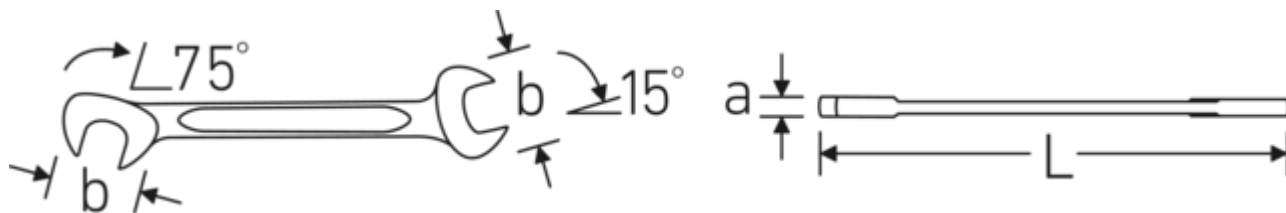

### Dobbel T-profil

Våre kombinasjons- og ringnøkler har en ekstra fordypning i midten av verktøyet. Akkurat som prinsippet med dobbel T-bjelke, gir dette en enorm bæreevne og maksimal styrke, samtidig som vekten reduseres.

### Offset Shaft Design

Våre skiftenøkler er spesielt designet med ekstra forsterkning i de belastningssonene der den største kraften brukes, nemlig ved forbindelsen mellom kjeven og skaftet, for å forhindre deformering.

## Tekniske egenskaper.

a	2 mm
Bredde mm (b)	12,6 mm
Lengde mm (L)	78 mm
Legering	Chrome Alloy Steel
Kjeveposisjon	15/75 °
Nøkkelstørrelse 1 [tommer]	7/32 "
Nøkkelstørrelse 2 [tommer]	7/32 "