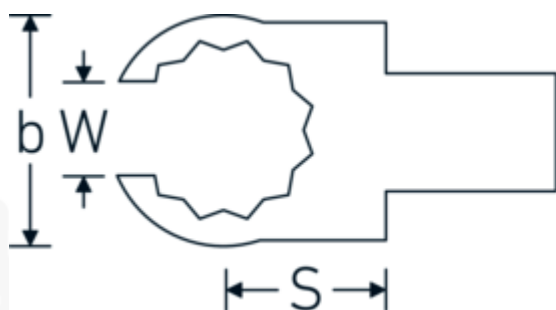

Embout OPEN-RING à anneau ouvert

733/10

Réf. n° **58231012**
GTIN **4018754034376**
Modèle **733/10 12**

Désignation.

Clé à emboîter OPEN-RING Taille 12mm Porte Outil 9 x 12

Caractéristiques.

- Pour clés dynamométriques avec prise carrée
- Fixation par goupille de sécurité
- Chromage sur nickel, durable et anti-éclats
- Forgé en matrice, trempé et refroidi en bain d'huile
- Extrêmement résistant, exceptionnellement durable

Avantages.

Pour les clés dynamométriques à embout carré

Dessin technique.

Attributs techniques.

Width mm (b) 24.5 mm

Données logistiques.

Profondeur mm (IFS) 46

Size square socket [internal square drive]	9 x 12 mm	Largeur	24
Hauteur mm (h)	12 mm	Hauteur mm (IFS)	15
S	17,5 mm	WEEE/ElektroG	nicht ear-pflichtig
Ouverture [mm]	12 mm	Longueur (emballé, mm)	52
W	9 mm	Largeur (emballé, mm)	27
		Height (packed, mm)	16
		Volume (packed, dm3)	0.022464 dm3
		Réf. n°	58231012
		Poids (brut, kg)	0,062
		Poids PAP (kg)	0,000
		Poids PVC (kg)	0,002
		GTIN	4018754034376
		Pays d'origine AWR	GERMANY
		Région d'origine	Nordrhein-Westfalen
		Customs tariff no.	82041100
		Emballage	1
		Poids	59 g