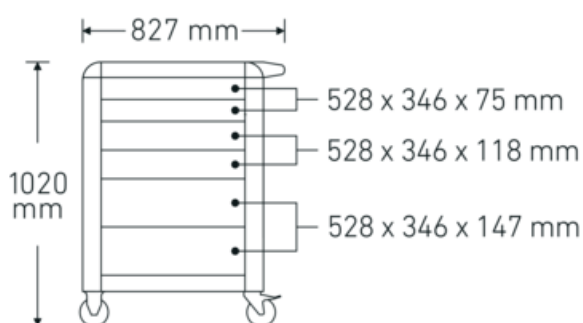

Dessin technique.