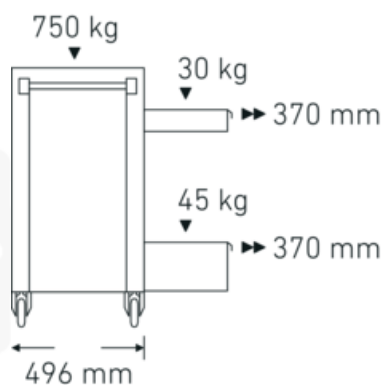

### Une organisation optimale.

Tous les tiroirs peuvent être étendus jusqu'à 100 %. L'utilisation combinée d'inserts STAHLWILLE standard et TCS ou de séparateurs de tiroirs variables garantit une vue d'ensemble claire et un accès pratique aux outils.

## Attributs techniques.

Nombre de tiroirs	6
Width mm (b)	827 mm
Couleur	bleu, RAL 270 30 35
Code couleur	RAL 270 30 35; RAL 9005
Hauteur mm (h)	1020 mm
Length mm (L)	496 mm
N°	95/6 B PRO
Internal drawer dimensions mm	346 x 528 x 75 mm (2x) 346 x 528 x 118 mm (2x) 346 x 528 x 147 mm (2x)
Charge par tiroir	30 kg 30 kg 30/45 kg
Capacité de charge	750 kg

## Données logistiques.

Profondeur mm (IFS)	720
Largeur	496
Hauteur mm (IFS)	863
WEEE/ElektroG	nicht ear-pflichtig
Longueur (emballé, mm)	836
Largeur (emballé, mm)	587
Height (packed, mm)	940
Volume (packed, dm3)	461.28808 dm3
Réf. n°	81200161
Poids (brut, kg)	79,000
Poids PAP (kg)	7,500
Poids PVC (kg)	0,000
GTIN	4018754334643
Pays d'origine AWR	OHNE
Région d'origine	Ausländischer Ursprung
Customs tariff no.	94032080
Emballage	1
Poids	71500 g