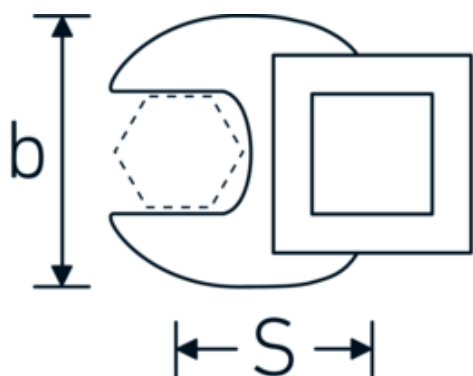

Crowfoot-Schlüssel, metrisch

540

Art.-Nr. 02200046
GTIN 4018754141142
Modell 540 46

Bezeichnung. 3/8 " Crowfoot-Schlüssel SW 46mm L.72mm

Eigenschaften. • Chrome Alloy Steel, verchromt

Technische Zeichnung.

Technische Attribute.

a	8 mm
Antriebsvierkant innen (Zoll)	3/8 "
Breite mm (b)	82 mm
Länge mm (L)	72 mm
S	43,1 mm
Schlüsselweite [mm]	46 mm

Logistikdaten.

Tiefe mm (IFS)	72
Breite mm (IFS)	81
Höhe mm (IFS)	17
WEEE/ElektroG	nicht ear-pflichtig
Länge (verpackt, mm)	80
Breite (verpackt, mm)	81
Höhe (verpackt, mm)	18