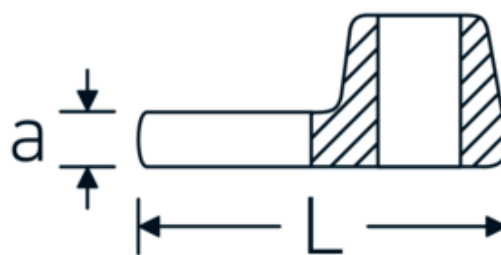

Crowfoot-Schlüssel, metrisch

540

Art.-Nr. 02200046
GTIN 4018754141142
Modell 540 46

Bezeichnung. 3/8 " Crowfoot-Schlüssel SW 46mm L.72mm

Eigenschaften. • Chrome Alloy Steel, verchromt

Technische Zeichnung.

Technische Attribute.

a	8 mm
Antriebsvierkant innen (Zoll)	3/8 "
Breite mm (b)	82 mm
Länge mm (L)	72 mm
S	43,1 mm
Schlüsselweite [mm]	46 mm

Logistikdaten.

Tiefe mm (IFS)	72
Breite mm (IFS)	81
Höhe mm (IFS)	17
WEEE/ElektroG	nicht ear-pflichtig
Länge (verpackt, mm)	80
Breite (verpackt, mm)	81
Höhe (verpackt, mm)	18