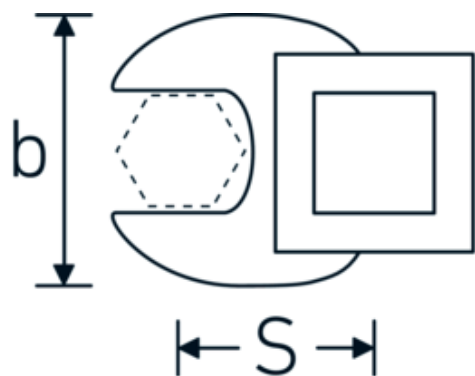

Dessin technique.

Attributs techniques.

a	8 mm
Carré d'entraînement intérieur (pouces)	3/8 "
Width mm (b)	50 mm
Length mm (L)	50 mm
S	29,3 mm

Données logistiques.

Profondeur mm (IFS)	60
Largeur	50
Hauteur mm (IFS)	18
WEEE/ElektroG	nicht ear-pflichtig
Longueur (emballé, mm)	60
Largeur (emballé, mm)	50