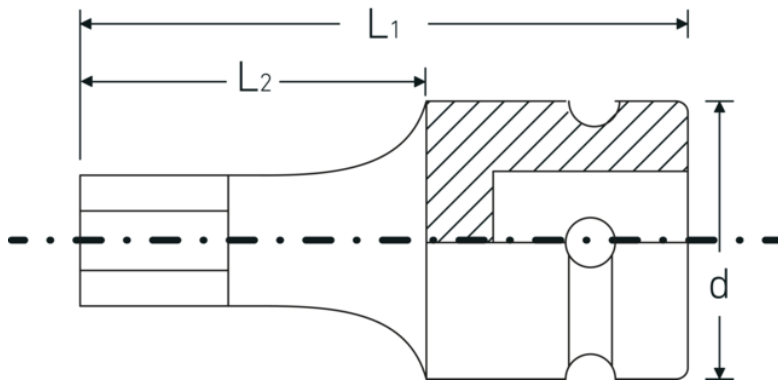

Produkt-Highlights.

Optimierte Funktionalität.

Alle IMPACT-Steckschlüsseleinsätze verfügen über eine durchgehende Querbohrung für den Verbindungsstift sowie eine tiefe Rille für den Sicherungs-Gummiring. Der Sicherungsstift wird bei der Anwendung nicht belastet.

Hohe Passgenauigkeit.

Die hohe Passgenauigkeit durch enge Toleranzen garantiert eine optimale, spielfreie Übertragung der Kräfte auf den Steckschlüsseleinsatz.

Technische Zeichnung.

Technische Attribute.

Abtriebsprofil	Sechskant
Abtriebssechskant außen (mm)	8 mm
Antriebsvierkant innen (Zoll)	1/2 "
d	25 mm
L1	40 mm
L2	20 mm

Logistikdaten.

Tiefe mm (IFS)	38
Breite mm (IFS)	25
Höhe mm (IFS)	25
WEEE/ElektroG	nicht ear-pflichtig
Länge (verpackt, mm)	135
Breite (verpackt, mm)	26
Höhe (verpackt, mm)	26
Volumen (verpackt, dm3)	0.09126 dm3
Art.-Nr.	23050008
Gewicht (brutto, kg)	0,308
Gewicht PAP (kg)	0,000
Gewicht PVC (kg)	0,006
GTIN	4018754233823
Ursprungsland AWR	TAIWAN, PROVINCE OF CHINA
Ursprungsregion	Ausländischer Ursprung
Zolltarifnr.	82042000
Packnorm	5
Gewicht (g)	60 g

Varianten.

Art.-Nr.	Modell-Nr. (ERP)	Bezeichnung	GTIN
23050005	54 IMP 5	IMPACT-Schraubendrehereinsatz 1/2 " 5 mm L.40mm	4018754233793

23050006	54 IMP 6	IMPACT-Schraubendrehereinsatz 1/2 " 6 mm L.40mm	4018754233809
23050007	54 IMP 7	IMPACT-Schraubendrehereinsatz 1/2 " 7 mm L.40mm	4018754233816
23050008	54 IMP 8	IMPACT-Schraubendrehereinsatz 1/2 " 8 mm L.40mm	4018754233823
23050010	54 IMP 10	IMPACT-Schraubendrehereinsatz 1/2 " 10 mm L.40mm	4018754233830
23050012	54 IMP 12	IMPACT-Schraubendrehereinsatz 1/2 " 12 mm L.40mm	4018754233847
23050014	54 IMP 14	IMPACT-Schraubendrehereinsatz 1/2 " 14 mm L.40mm	4018754233854
23050017	54 IMP 17	IMPACT-Schraubendrehereinsatz 1/2 " 17 mm L.40mm	4018754233861
23050019	54 IMP 19	IMPACT-Schraubendrehereinsatz 1/2 " 19 mm L.40mm	4018754233878