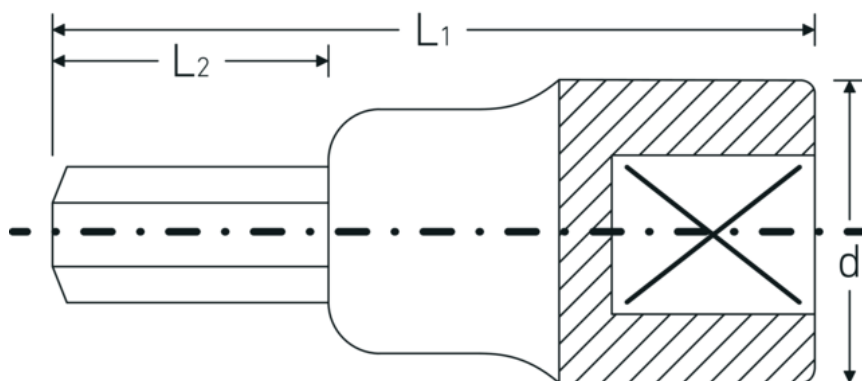

## INHEX-Schraubendrehereinsätze 1/2", metrisch

54

Art.-Nr. 03050008

GTIN 4018754006274

Modell 54 8

**Bezeichnung.** INHEX-Schraubendrehereinsatz 1/2 " 8mm L.60mm

**Eigenschaften.**

- für Innensechskantschrauben
- 1/2" Innenvierkant-Antrieb
- Chrome Alloy Steel, verchromt
- DIN 7422

### Technische Zeichnung.

### Technische Attribute.

Abtriebsprofil	Sechskant
Abtriebssechskant außen (mm)	8 mm
Antriebsvierkant innen (Zoll)	1/2 "
d	22,7 mm
DIN	DIN 7422

## Varianten.

Art.-Nr.	Modell-Nr. (ERP)	Bezeichnung	GTIN
03050004	54 4	INHEX-Schraubendrehereinsatz 1/2 " 4mm L.60mm	4018754006236
03050005	54 5	INHEX-Schraubendrehereinsatz 1/2 " 5mm L.60mm	4018754006243
03050006	54 6	INHEX-Schraubendrehereinsatz 1/2 " 6mm L.60mm	4018754006250
03050007	54 7	INHEX-Schraubendrehereinsatz 1/2 " 7mm L.60mm	4018754006267
03050008	54 8	INHEX-Schraubendrehereinsatz 1/2 " 8mm L.60mm	4018754006274
03050010	54 10	INHEX-Schraubendrehereinsatz 1/2 " 10mm L.60mm	4018754006281
03050012	54 12	INHEX-Schraubendrehereinsatz 1/2 " 12mm L.60mm	4018754006298
03050014	54 14	INHEX-Schraubendrehereinsatz 1/2 " 14mm L.60mm	4018754006304
03050017	54 17	INHEX-Schraubendrehereinsatz 1/2 " 17mm L.60mm	4018754006311
03050019	54 19	INHEX-Schraubendrehereinsatz 1/2 " 19mm L.60mm	4018754006328