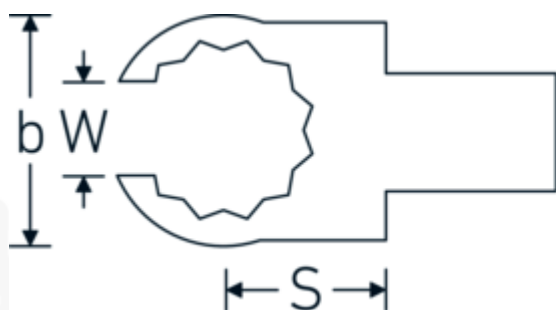

Embout OPEN-RING à anneau ouvert

733/10

Réf. n° **58231024**

GTIN **4018754034444**

Modèle **733/10 24**

Désignation.

Clé à emboîter OPEN-RING Taille 24mm Porte Outil 9 x 12

Caractéristiques.

- Pour clés dynamométriques avec prise carrée
- Fixation par goupille de sécurité
- Chromage sur nickel, durable et anti-éclats
- Forgé en matrice, trempé et refroidi en bain d'huile
- Extrêmement résistant, exceptionnellement durable

Avantages.

Pour les clés dynamométriques à embout carré

Dessin technique.

Attributs techniques.

Width mm (b)

40 mm

Données logistiques.

Profondeur mm (IFS)

54

Size square socket [internal square drive]	9 x 12 mm	Largeur	42
Hauteur mm (h)	15 mm	Hauteur mm (IFS)	16
S	20 mm	WEEE/ElektroG	nicht ear-pflichtig
Ouverture [mm]	24 mm	Longueur (emballé, mm)	60
W	18 mm	Largeur (emballé, mm)	45
		Height (packed, mm)	17
		Volume (packed, dm3)	0.0459 dm3
		Réf. n°	58231024
		Poids (brut, kg)	0,075
		Poids PAP (kg)	0,000
		Poids PVC (kg)	0,002
		GTIN	4018754034444
		Pays d'origine AWR	GERMANY
		Région d'origine	Nordrhein-Westfalen
		Customs tariff no.	82041100
		Emballage	1
		Poids	75 g