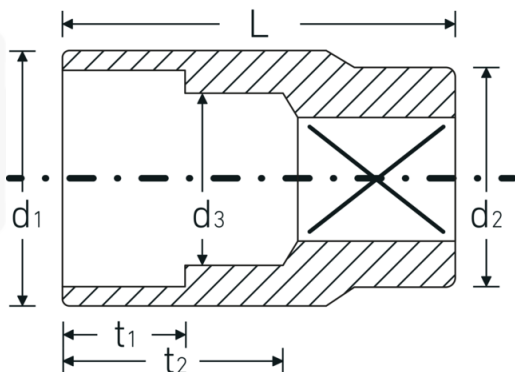

Steckschlüsseinsätze 1/2", metrisch

52

Art.-Nr. 03030017

GTIN 4018754005895

Modell 52 17

Bezeichnung.

1/2 " Steckschlüsseinsatz SW 17mm L.38mm

Eigenschaften.

Technische Zeichnung.

Technische Attribute.

Abtriebsprofil	Sechskant AS-Drive
Antriebsvierkant innen (Zoll)	1/2 "
d1	24 mm
d2	23,7 mm
d3	15,2 mm
DIN	DIN 3124 / ISO 2725-1, ASME B 107.5M, DIN EN 3709
Länge mm (L)	38 mm
Schlüsselweite [mm]	17 mm
t1	15 mm
t2	19,6 mm

Logistikdaten.

Tiefe mm (IFS)	38
Breite mm (IFS)	24
Höhe mm (IFS)	24
WEEE/ElektroG	nicht ear-pflichtig
Länge (verpackt, mm)	120
Breite (verpackt, mm)	100
Höhe (verpackt, mm)	25
Volumen (verpackt, dm3)	0.3 dm3
Art.-Nr.	03030017
Gewicht (brutto, kg)	0,730
Gewicht PAP (kg)	0,000
Gewicht PVC (kg)	0,006
GTIN	4018754005895
Ursprungsland AWR	GERMANY
Ursprungsregion	Nordrhein-Westfalen
Zolltarifnr.	82042000
Packnorm	10
Gewicht (g)	70 g

Varianten.

Art.-Nr.	Modell-Nr. (ERP)	Bezeichnung	GTIN
03030008	52 8	1/2 " Steckschlüsseleinsatz SW 8mm L.38mm	4018754005802
03030009	52 9	1/2 " Steckschlüsseleinsatz SW 9mm L.38mm	4018754005819
03030010	52 10	1/2 " Steckschlüsseleinsatz SW 10mm L.38mm	4018754005826
03030011	52 11	1/2 " Steckschlüsseleinsatz SW 11mm L.38mm	4018754005833
03030012	52 12	1/2 " Steckschlüsseleinsatz SW 12mm L.38mm	4018754005840
03030013	52 13	1/2 " Steckschlüsseleinsatz SW 13mm L.38mm	4018754005857
03030014	52 14	1/2 " Steckschlüsseleinsatz SW 14mm L.38mm	4018754005864
03030015	52 15	1/2 " Steckschlüsseleinsatz SW 15mm L.38mm	4018754005871
03030016	52 16	1/2 " Steckschlüsseleinsatz SW 16mm L.38mm	4018754005888
03030017	52 17	1/2 " Steckschlüsseleinsatz SW 17mm L.38mm	4018754005895
03030018	52 18	1/2 " Steckschlüsseleinsatz SW 18mm L.38mm	4018754005901
03030019	52 19	1/2 " Steckschlüsseleinsatz SW 19mm L.38mm	4018754005918
03030020	52 20	1/2 " Steckschlüsseleinsatz SW 20mm L.42mm	4018754005925
03030021	52 21	1/2 " Steckschlüsseleinsatz SW 21mm L.42mm	4018754005932