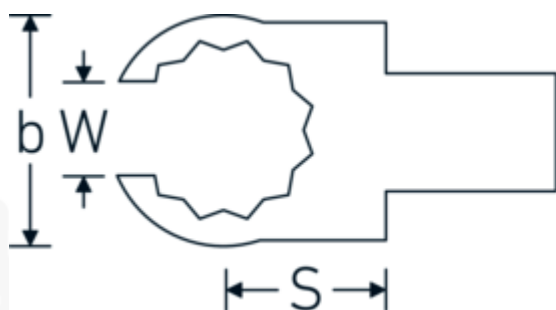

Embout OPEN-RING à anneau ouvert

733/10

Réf. n° **58231022**
GTIN **4018754034437**
Modèle **733/10 22**

Désignation.

Clé à emboîter OPEN-RING Taille 22mm Porte Outil 9 x 12

Caractéristiques.

- Pour clés dynamométriques avec prise carrée
- Fixation par goupille de sécurité
- Chromage sur nickel, durable et anti-éclats
- Forgé en matrice, trempé et refroidi en bain d'huile
- Extrêmement résistant, exceptionnellement durable

Avantages.

Pour les clés dynamométriques à embout carré

Dessin technique.

Attributs techniques.

Width mm (b) 39.5 mm

Données logistiques.

Profondeur mm (IFS) 53

Size square socket [internal square drive]	9 x 12 mm	Largeur	40
Hauteur mm (h)	15 mm	Hauteur mm (IFS)	15
S	20 mm	WEEE/ElektroG	nicht ear-pflichtig
Ouverture [mm]	22 mm	Longueur (emballé, mm)	59
W	17 mm	Largeur (emballé, mm)	43
		Height (packed, mm)	16
		Volume (packed, dm3)	0.040592 dm3
		Réf. n°	58231022
		Poids (brut, kg)	0,095
		Poids PAP (kg)	0,000
		Poids PVC (kg)	0,002
		GTIN	4018754034437
		Pays d'origine AWR	GERMANY
		Région d'origine	Nordrhein-Westfalen
		Customs tariff no.	82041100
		Emballage	1
		Poids	92 g