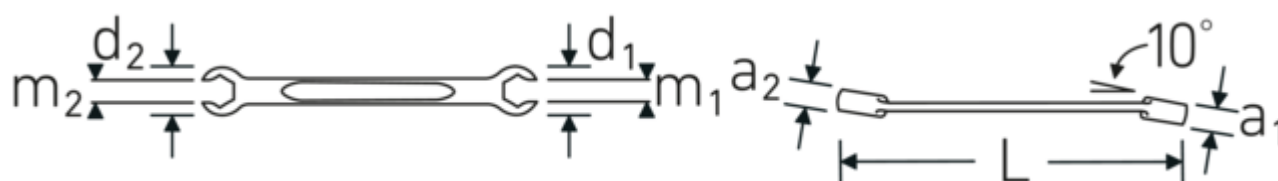

Clés à tuyauter OPEN RING

OPEN RING 24

Réf. n° **41081012**
GTIN **4018754021918**
Modèle **OPEN RING 24 10 x 12**

Désignation.

Clé polygonale double ouverte coudée OPEN RING Taille 10 x 12 mm L.160mm

Caractéristiques.

- 6 pans
- DIN 3118/ISO 3318
- Chrome-Alloy-Steel, chromées

Avantages.

avec hexagone

Technologies et caractéristiques de performance.

Anti-Slip-Drive

Le profil spécial AS-Drive permet de transmettre des forces élevées aux méplats des vis sans les endommager. Cela permet également d'éviter d'arracher la tête de vis.

Bagues à paroi mince

Le diamètre mince de nos bagues facilite le travail dans les espaces confinés. Les côtés de la bague sont plus hauts que les écrous standard, ce qui évite les blocages.

Dessin technique.

Attributs techniques.

a1	8,5 mm
a2	9,5 mm
Empreinte	Hexagone AS-drive
d1	19,5 mm
d2	22,5 mm
DIN	DIN 3118 / ISO 3318
Length mm (L)	160 mm
m1	7,1 mm
m2	9 mm
Ouverture 1 [mm]	10 mm
Ring position	10 °
Ouverture 2 [mm]	12 mm