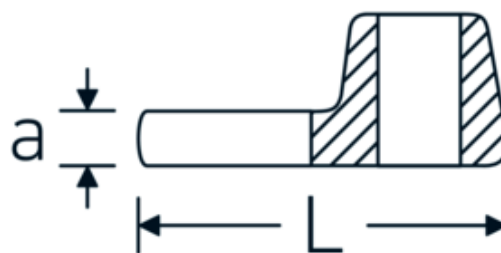

Dessin technique.

Attributs techniques.

a	6,3 mm
Carré d'entraînement intérieur (pouces)	3/8 "
Width mm (b)	41 mm
Length mm (L)	44,4 mm
S	26,3 mm

Données logistiques.

Profondeur mm (IFS)	43
Largeur	40
Hauteur mm (IFS)	18
WEEE/ElektroG	nicht ear-pflichtig
Longueur (emballé, mm)	44
Largeur (emballé, mm)	40