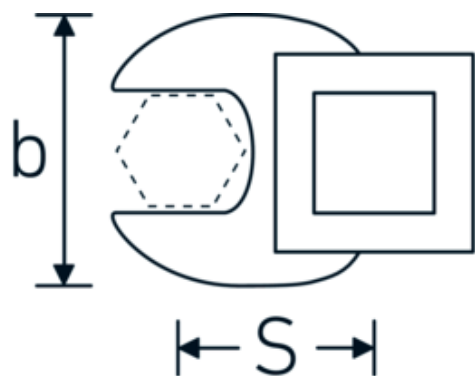

Dessin technique.

Attributs techniques.

a	6,3 mm
Carré d'entraînement intérieur (pouces)	3/8 "
Width mm (b)	41 mm
Length mm (L)	44,4 mm
S	26,3 mm

Données logistiques.

Profondeur mm (IFS)	43
Largeur	40
Hauteur mm (IFS)	18
WEEE/ElektroG	nicht ear-pflichtig
Longueur (emballé, mm)	44
Largeur (emballé, mm)	40