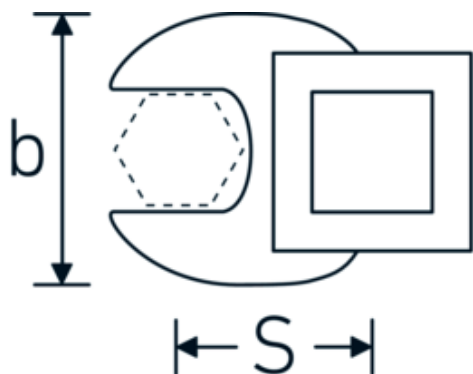

Crowfoot-Schlüssel, metrisch

540

Art.-Nr. 02200015
GTIN 4018754003525
Modell 540 15

Bezeichnung. 3/8 " Crowfoot-Schlüssel SW 15mm L.37,7mm

Eigenschaften. • Chrome Alloy Steel, verchromt

Technische Zeichnung.

Technische Attribute.

a	6,3 mm
Antriebsvierkant innen (Zoll)	3/8 "
Breite mm (b)	30 mm
Länge mm (L)	37,7 mm
S	20,4 mm
Schlüsselweite [mm]	15 mm

Logistikdaten.

Tiefe mm (IFS)	39
Breite mm (IFS)	30
Höhe mm (IFS)	16
WEEE/ElektroG	nicht ear-pflichtig
Länge (verpackt, mm)	39
Breite (verpackt, mm)	30
Höhe (verpackt, mm)	16