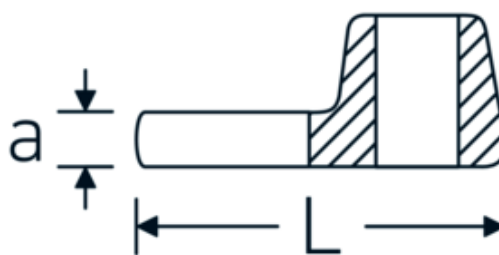

Crowfoot-Schlüssel, metrisch

540

Art.-Nr. 02200015
GTIN 4018754003525
Modell 540 15

Bezeichnung. 3/8 " Crowfoot-Schlüssel SW 15mm L.37,7mm

Eigenschaften. • Chrome Alloy Steel, verchromt

Technische Zeichnung.

Technische Attribute.

a	6,3 mm
Antriebsvierkant innen (Zoll)	3/8 "
Breite mm (b)	30 mm
Länge mm (L)	37,7 mm
S	20,4 mm
Schlüsselweite [mm]	15 mm

Logistikdaten.

Tiefe mm (IFS)	39
Breite mm (IFS)	30
Höhe mm (IFS)	16
WEEE/ElektroG	nicht ear-pflichtig
Länge (verpackt, mm)	39
Breite (verpackt, mm)	30
Höhe (verpackt, mm)	16