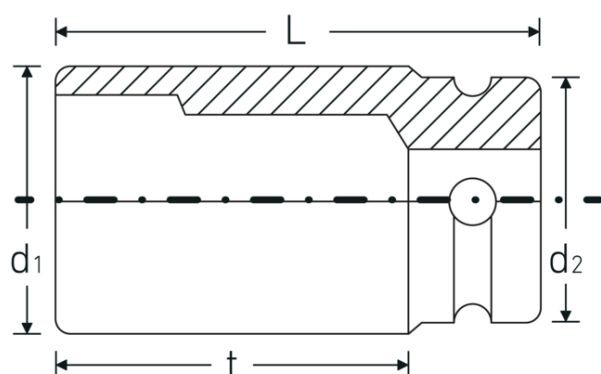

Toutes les douilles IMPACT possèdent un trou de part en part pour la tige de liaison ainsi qu'une gorge profonde pour la bague de sécurité en caoutchouc. La tige de sûreté n'est pas sous contrainte durant l'application.

Grande précision d'ajustement.

La grande précision d'ajustement due à des tolérances extrêmement étroites garantit une transmission sans jeu de la force de la visseuse à choc sur la douille et une xation nettement meilleure.

Dessin technique.

Attributs techniques.

Empreinte	6 pans
Carré d'entraînement intérieur (pouces)	3/4 "
d1	54,9 mm
d2	44 mm
DIN	DIN 3129 / ISO 1711-2
Length mm (L)	57 mm
Ouverture [mm]	36 mm
t	32 mm

Données logistiques.

Profondeur mm (IFS)	57
Largeur	55
Hauteur mm (IFS)	55
WEEE/ElektroG	nicht ear-pflichtig
Longueur (emballé, mm)	111
Largeur (emballé, mm)	55
Height (packed, mm)	57
Volume (packed, dm3)	0.347985 dm3
Réf. n°	25010036
Poids (brut, kg)	1,090
Poids PAP (kg)	0,000
Poids PVC (kg)	0,007
GTIN	4018754015771
Pays d'origine AWR	GERMANY
Région d'origine	Nordrhein-Westfalen
Customs tariff no.	82042000
Emballage	2
Poids	545 g