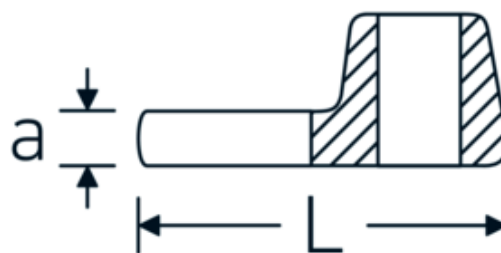

Dessin technique.

Attributs techniques.

a	6,3 mm
Carré d'entraînement intérieur (pouces)	1/4 "
Width mm (b)	19,8 mm
Length mm (L)	25,5 mm
S	14,6 mm

Données logistiques.

Profondeur mm (IFS)	25
Largeur	19
Hauteur mm (IFS)	10
WEEE/ElektroG	nicht ear-pflichtig
Longueur (emballé, mm)	30
Largeur (emballé, mm)	25