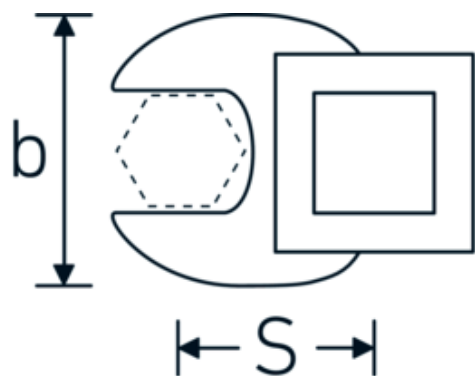

Dessin technique.

Attributs techniques.

a	6,3 mm
Carré d'entraînement intérieur (pouces)	1/4 "
Width mm (b)	19,8 mm
Length mm (L)	25,5 mm
S	14,6 mm

Données logistiques.

Profondeur mm (IFS)	25
Largeur	19
Hauteur mm (IFS)	10
WEEE/ElektroG	nicht ear-pflichtig
Longueur (emballé, mm)	30
Largeur (emballé, mm)	25