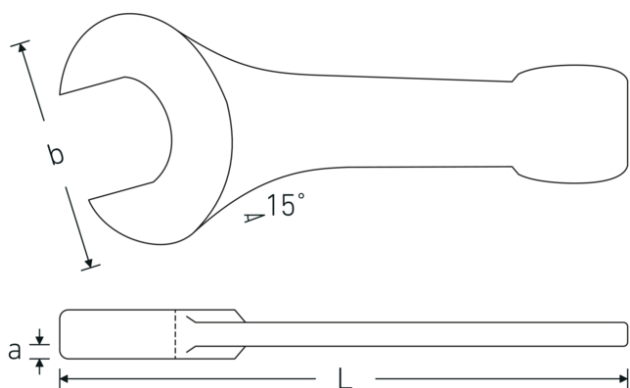

## Schlagmaulschlüssel

4204

Art.-Nr. **42040065**  
GTIN **4018754023745**  
Modell **4204 65**

**Bezeichnung.** Schlagmaulschlüssel SW 65mm L.342mm

**Eigenschaften.**

- Spezialstahl, stahlgrau
- DIN 133

### Technische Zeichnung.

### Technische Attribute.

a	27 mm
Breite mm (b)	138 mm
DIN	DIN 133
Länge mm (L)	342 mm
Legierung	Spezialstahl
Oberfläche	stahlgrau
Schlüsselweite 1 [mm]	65 mm

### Logistikdaten.

Tiefe mm (IFS)	345
Breite mm (IFS)	135
Höhe mm (IFS)	30
WEEE/ElektroG	nicht ear-pflichtig
Länge (verpackt, mm)	345
Breite (verpackt, mm)	135
Höhe (verpackt, mm)	30

<b>Volumen (verpackt, dm3)</b>	1.39725 dm3
<b>Art.-Nr.</b>	42040065
<b>Gewicht (brutto, kg)</b>	3,285
<b>Gewicht PAP (kg)</b>	0,000
<b>Gewicht PVC (kg)</b>	0,000
<b>GTIN</b>	4018754023745
<b>Ursprungsland AWR</b>	GERMANY
<b>Ursprungsregion</b>	Nordrhein-Westfalen
<b>Zolltarifnr.</b>	82041100
<b>Packnorm</b>	1
<b>Gewicht (g)</b>	3285 g