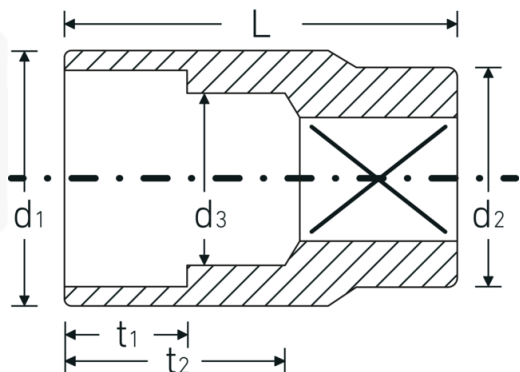

Steckschlüsseinsätze 1/2", metrisch

52

Art.-Nr. 03030015

GTIN 4018754005871

Modell 52 15

Bezeichnung.

1/2 " Steckschlüsseinsatz SW 15mm L.38mm

Eigenschaften.

Technische Zeichnung.

Technische Attribute.

Abtriebsprofil	Sechskant AS-Drive
Antriebsvierkant innen (Zoll)	1/2 "
d1	21,2 mm
d2	22,7 mm
d3	14 mm
DIN	DIN 3124 / ISO 2725-1, ASME B 107.5M, DIN EN 3709
Länge mm (L)	38 mm
Schlüsselweite [mm]	15 mm
t1	13,5 mm
t2	20,2 mm

Logistikdaten.

Tiefe mm (IFS)	38
Breite mm (IFS)	23
Höhe mm (IFS)	23
WEEE/ElektroG	nicht ear-pflichtig
Länge (verpackt, mm)	128
Breite (verpackt, mm)	58
Höhe (verpackt, mm)	40
Volumen (verpackt, dm3)	0.29696 dm3
Art.-Nr.	03030015
Gewicht (brutto, kg)	0,600
Gewicht PAP (kg)	0,000
Gewicht PVC (kg)	0,007
GTIN	4018754005871
Ursprungsland AWR	GERMANY
Ursprungsregion	Nordrhein-Westfalen
Zolltarifnr.	82042000
Packnorm	10
Gewicht (g)	60 g

Varianten.

Art.-Nr.	Modell-Nr. (ERP)	Bezeichnung	GTIN
03030008	52 8	1/2 " Steckschlüsseleinsatz SW 8mm L.38mm	4018754005802
03030009	52 9	1/2 " Steckschlüsseleinsatz SW 9mm L.38mm	4018754005819
03030010	52 10	1/2 " Steckschlüsseleinsatz SW 10mm L.38mm	4018754005826
03030011	52 11	1/2 " Steckschlüsseleinsatz SW 11mm L.38mm	4018754005833
03030012	52 12	1/2 " Steckschlüsseleinsatz SW 12mm L.38mm	4018754005840
03030013	52 13	1/2 " Steckschlüsseleinsatz SW 13mm L.38mm	4018754005857
03030014	52 14	1/2 " Steckschlüsseleinsatz SW 14mm L.38mm	4018754005864
03030015	52 15	1/2 " Steckschlüsseleinsatz SW 15mm L.38mm	4018754005871
03030016	52 16	1/2 " Steckschlüsseleinsatz SW 16mm L.38mm	4018754005888
03030017	52 17	1/2 " Steckschlüsseleinsatz SW 17mm L.38mm	4018754005895
03030018	52 18	1/2 " Steckschlüsseleinsatz SW 18mm L.38mm	4018754005901
03030019	52 19	1/2 " Steckschlüsseleinsatz SW 19mm L.38mm	4018754005918
03030020	52 20	1/2 " Steckschlüsseleinsatz SW 20mm L.42mm	4018754005925
03030021	52 21	1/2 " Steckschlüsseleinsatz SW 21mm L.42mm	4018754005932