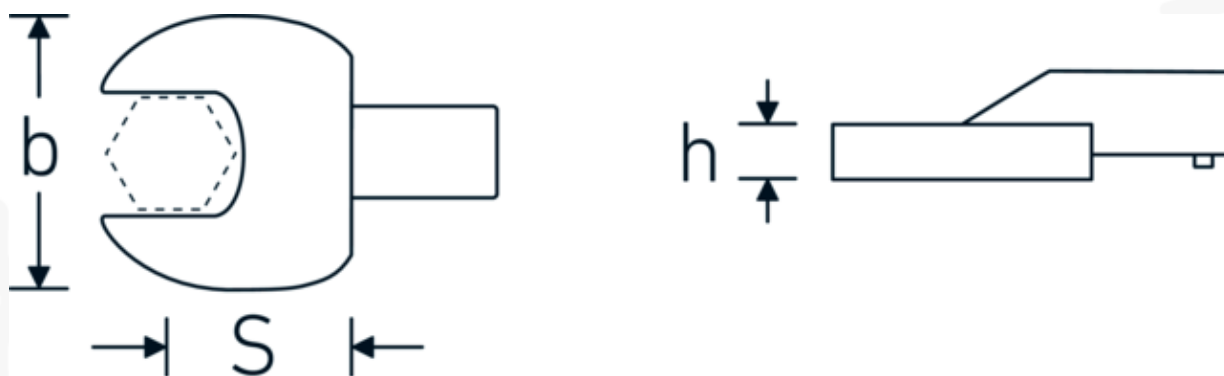

Embout à fourche

731/100

Réf. n° **58211036**

GTIN **4018754238699**

Modèle **731/100 SW 36**

Désignation.

Clé plate à emboîter Taille 36mm Porte Outil 22 x 28

Caractéristiques.

- Pour clés dynamométriques avec prise carrée
- Fixation par goupille de sécurité
- Chromage sur nickel, durable et résistant à l'écaillage
- Forgé dans la matrice, trempé et refroidi en bain d'huile
- Extrêmement résistant, exceptionnellement durable

Avantages.

Pour les clés dynamométriques à embout carré

Dessin technique.

Attributs techniques.

Width mm (b)	74 mm
Size square socket [internal square drive]	22 x 28 mm
Hauteur mm (h)	15 mm
S	55 mm
Ouverture [mm]	36 mm

Données logistiques.

Profondeur mm (IFS)	115
Largeur	75
Hauteur mm (IFS)	32
WEEE/ElektroG	nicht ear-pflichtig
Longueur (emballé, mm)	115
Largeur (emballé, mm)	75
Height (packed, mm)	32
Volume (packed, dm3)	0.276 dm3
Réf. n°	58211036
Poids (brut, kg)	0,715
Poids PAP (kg)	0,000
Poids PVC (kg)	0,005
GTIN	4018754238699
Pays d'origine AWR	GERMANY
Région d'origine	Nordrhein-Westfalen
Customs tariff no.	82041100
Emballage	1
Poids	713 g