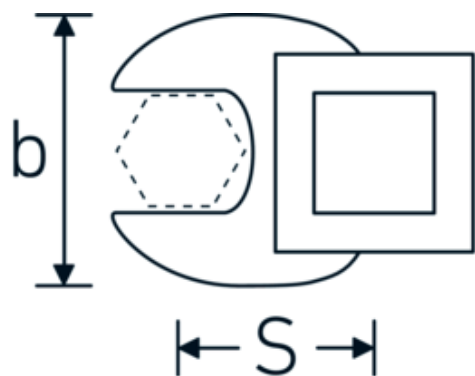

Dessin technique.

Attributs techniques.

a	6,3 mm
Carré d'entraînement intérieur (pouces)	3/8 "
Width mm (b)	38 mm
Length mm (L)	42,5 mm
S	24,1 mm

Données logistiques.

Profondeur mm (IFS)	38
Largeur	30
Hauteur mm (IFS)	16
WEEE/ElektroG	nicht ear-pflichtig
Longueur (emballé, mm)	38
Largeur (emballé, mm)	30