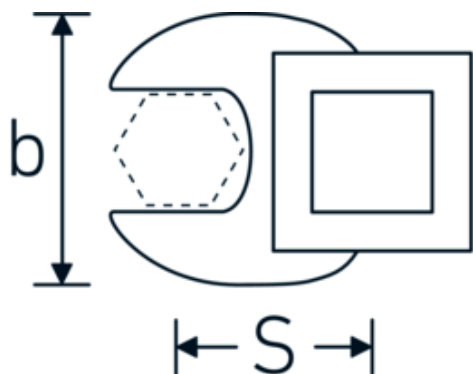

Crowfoot-Schlüssel, zöllig

540a

Art.-Nr. 02500032
GTIN 4018754004638
Modell 540 A 1/2

Bezeichnung. 3/8 " Crowfoot-Schlüssel SW 1/2" L.34,3mm

Eigenschaften. • Chrome Alloy Steel, verchromt

Technische Zeichnung.

Technische Attribute.

a	6,3 mm
Antriebsvierkant innen (Zoll)	3/8 "
Breite mm (b)	25,4 mm
Länge mm (L)	34,3 mm
S	18,1 mm
Schlüsselweite [Zoll]	1/2 "

Logistikdaten.

Tiefe mm (IFS)	35
Breite mm (IFS)	24
Höhe mm (IFS)	16
WEEE/ElektroG	nicht ear-pflichtig
Länge (verpackt, mm)	35
Breite (verpackt, mm)	24
Höhe (verpackt, mm)	16