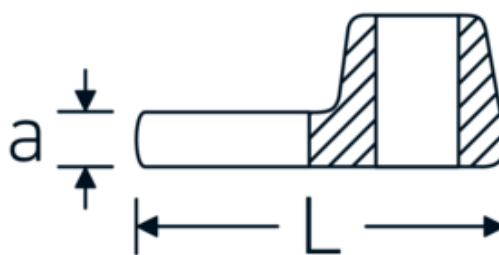

Crowfoot-Schlüssel, zöllig

540a

Art.-Nr. 02500032
GTIN 4018754004638
Modell 540 A 1/2

Bezeichnung. 3/8 " Crowfoot-Schlüssel SW 1/2" L.34,3mm

Eigenschaften. • Chrome Alloy Steel, verchromt

Technische Zeichnung.

Technische Attribute.

a	6,3 mm
Antriebsvierkant innen (Zoll)	3/8 "
Breite mm (b)	25,4 mm
Länge mm (L)	34,3 mm
S	18,1 mm
Schlüsselweite [Zoll]	1/2 "

Logistikdaten.

Tiefe mm (IFS)	35
Breite mm (IFS)	24
Höhe mm (IFS)	16
WEEE/ElektroG	nicht ear-pflichtig
Länge (verpackt, mm)	35
Breite (verpackt, mm)	24
Höhe (verpackt, mm)	16