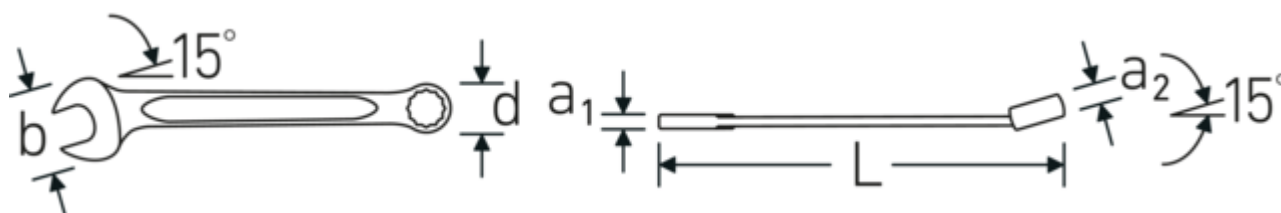

Dessin technique.

Attributs techniques.

a1	3,6 mm
a2	6 mm
Width mm (b)	15.5 mm
d	10,2 mm
DIN	DIN 3113 Form A / ISO 7738 Form A
Length mm (L)	105 mm
Angle de la mâchoire	15 °
Ring position	15 °
Ouverture 1 [pouces]	1/4 "
Ouverture 2 [pouces]	1/4 "

Données logistiques.

Profondeur mm (IFS)	106
Largeur	16
Hauteur mm (IFS)	7
WEEE/ElektroG	nicht ear-pflichtig
Longueur (emballé, mm)	106
Largeur (emballé, mm)	38
Height (packed, mm)	18
Volume (packed, dm3)	0.072504 dm3
Réf. n°	40481616
Poids (brut, kg)	0,144
Poids PAP (kg)	0,000
Poids PVC (kg)	0,003
GTIN	4018754020096
Pays d'origine AWR	GERMANY
Région d'origine	Nordrhein-Westfalen
Customs tariff no.	82041100
Emballage	10
Poids	14 g

Variantes.

Réf. n°	Model no. (ERP)	Désignation de l'article (Autom.)	GTIN
40481212	OPEN BOX 13a 3/16	Clé mixte OPEN BOX Taille 3/16 " L.95mm	4018754020058
40481313	OPEN BOX 13a 13/64	Clé mixte OPEN BOX Taille 13/64 " L.95mm	4018754020065
40481414	OPEN BOX 13a 7/32	Clé mixte OPEN BOX Taille 7/32 " L.95mm	4018754020072