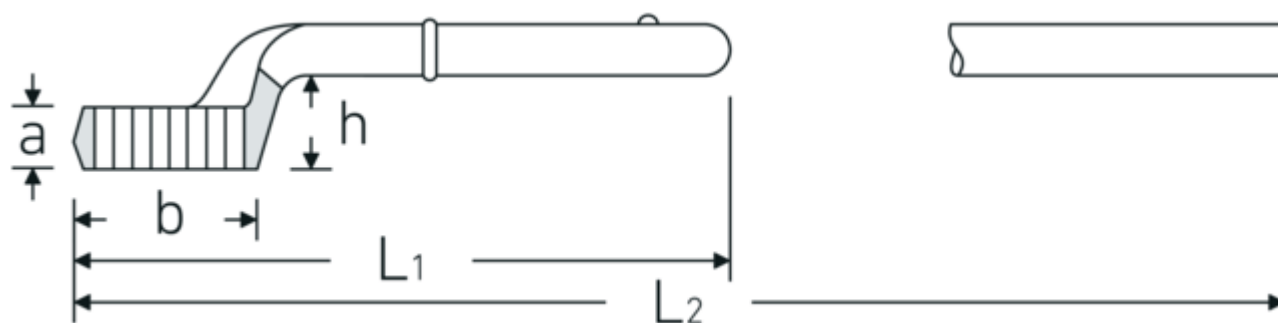

## Désignation.

Clé à frapper à oeil Taille 80mm L.385mm

## Attributs techniques.

a	40,5 mm
Width mm (b)	125 mm
pour réf.	4
Hauteur mm (h)	59 mm
L1	385 mm
L2	1075 mm
Ouverture 1 [mm]	80 mm