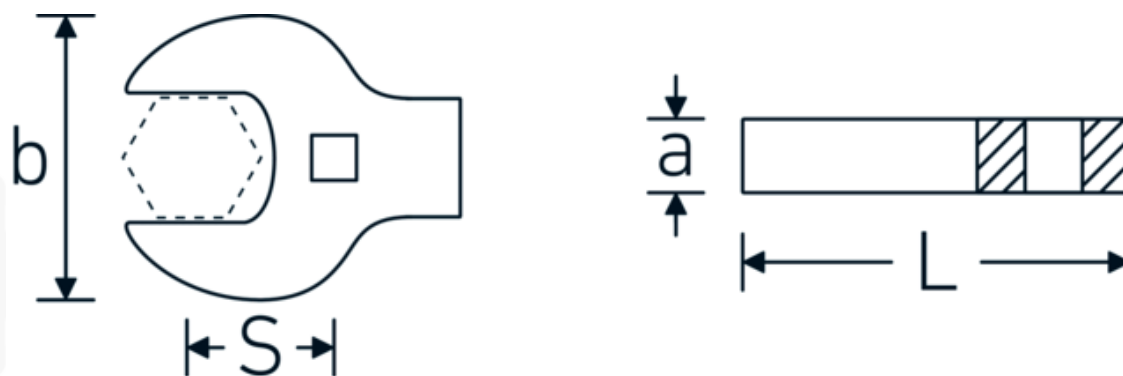

Crowfoot-Schlüssel heavy-duty, zöllig

540a HD

Art.-Nr. 02501050
GTIN 4018754198122
Modell 540A HD SW 1.1/16

Bezeichnung.

3/8 " Crowfoot-Schlüssel heavy-duty SW 1 1/16" L.57mm

Eigenschaften.

- für besonders hohe Belastungen, z. B. Edelstahlverschraubungen
- vollständige Nutzung des Schlüsselmauls in Kombination mit Standardknarren oder Drehmomentschlüssel mit festem Vierkant
- verchromt

Technische Zeichnung.

Technische Attribute.

a	11 mm
Antriebsvierkant innen (Zoll)	3/8 "
Breite mm (b)	53,8 mm
Länge mm (L)	57 mm
S	34,1 mm
Schlüsselweite [Zoll]	1 1/16 "

Logistikdaten.

Tiefe mm (IFS)	50
Breite mm (IFS)	55
Höhe mm (IFS)	10
WEEE/ElektroG	nicht ear-pflichtig
Länge (verpackt, mm)	50
Breite (verpackt, mm)	55
Höhe (verpackt, mm)	10
Volumen (verpackt, dm3)	0.0275 dm3
Art.-Nr.	02501050
Gewicht (brutto, kg)	0,135
Gewicht PAP (kg)	0,000
Gewicht PVC (kg)	0,002
GTIN	4018754198122
Ursprungsland AWR	GERMANY
Ursprungsregion	Nordrhein-Westfalen
Zolltarifnr.	82042000
Packnorm	1
Gewicht (g)	124 g

Varianten.

Art.-Nr.	Modell-Nr. (ERP)	Bezeichnung	GTIN
02501024	540A HD SW 3/8	3/8 " Crowfoot-Schlüssel heavy-duty SW 3/8" L.39mm	4018754285709
02501028	540A HD SW 7/16	3/8 " Crowfoot-Schlüssel heavy-duty SW 7/16" L.40mm	4018754285716
02501032	540A HD SW 1/2	3/8 " Crowfoot-Schlüssel heavy-duty SW 1/2" L.42mm	4018754285723
02501034	540A HD SW 9/16	3/8 " Crowfoot-Schlüssel heavy-duty SW 9/16" L.43,4mm	4018754198078
02501036	540A HD SW 5/8	3/8 " Crowfoot-Schlüssel heavy-duty SW 5/8" L.45mm	4018754198085
02501038	540A HD SW 11/16	3/8 " Crowfoot-Schlüssel heavy-duty SW 11/16" L.47,2mm	4018754198092
02501040	540A HD SW 3/4	3/8 " Crowfoot-Schlüssel heavy-duty SW 3/4" L.49mm	4018754285730
02501042	540A HD SW 13/16	3/8 " Crowfoot-Schlüssel heavy-duty SW 13/16" L.51mm	4018754204359