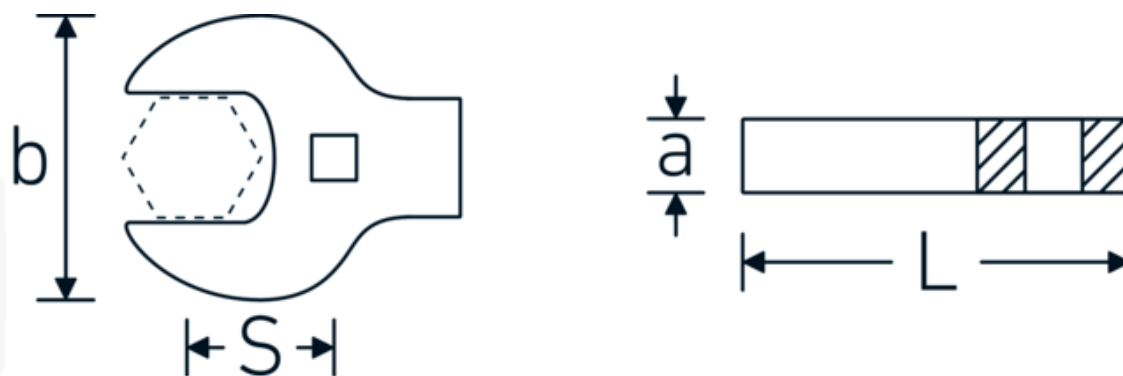

Crowfoot-Schlüssel heavy-duty, zöllig

540a HD

Art.-Nr. 02501056
GTIN 4018754198146
Modell 540A HD SW 1.1/4

Bezeichnung.

3/8 " Crowfoot-Schlüssel heavy-duty SW 1 1/4" L.62mm

Eigenschaften.

- für besonders hohe Belastungen, z. B. Edelstahlverschraubungen
- vollständige Nutzung des Schlüsselmauls in Kombination mit Standardknarren oder Drehmomentschlüssel mit festem Vierkant
- verchromt

Technische Zeichnung.

Technische Attribute.

a	11 mm
Antriebsvierkant innen (Zoll)	3/8 "
Breite mm (b)	60 mm
Länge mm (L)	62 mm
S	36,8 mm
Schlüsselweite [Zoll]	1 1/4 "

Logistikdaten.

Tiefe mm (IFS)	55
Breite mm (IFS)	62
Höhe mm (IFS)	10
WEEE/ElektroG	nicht ear-pflichtig
Länge (verpackt, mm)	55
Breite (verpackt, mm)	62
Höhe (verpackt, mm)	10
Volumen (verpackt, dm3)	0.0341 dm3
Art.-Nr.	02501056
Gewicht (brutto, kg)	0,153
Gewicht PAP (kg)	0,000
Gewicht PVC (kg)	0,004
GTIN	4018754198146
Ursprungsland AWR	GERMANY
Ursprungsregion	Nordrhein-Westfalen
Zolltarifnr.	82042000
Packnorm	1
Gewicht (g)	153 g

Varianten.

Art.-Nr.	Modell-Nr. (ERP)	Bezeichnung	GTIN
02501024	540A HD SW 3/8	3/8 " Crowfoot-Schlüssel heavy-duty SW 3/8" L.39mm	4018754285709
02501028	540A HD SW 7/16	3/8 " Crowfoot-Schlüssel heavy-duty SW 7/16" L.40mm	4018754285716
02501032	540A HD SW 1/2	3/8 " Crowfoot-Schlüssel heavy-duty SW 1/2" L.42mm	4018754285723
02501034	540A HD SW 9/16	3/8 " Crowfoot-Schlüssel heavy-duty SW 9/16" L.43,4mm	4018754198078
02501036	540A HD SW 5/8	3/8 " Crowfoot-Schlüssel heavy-duty SW 5/8" L.45mm	4018754198085
02501038	540A HD SW 11/16	3/8 " Crowfoot-Schlüssel heavy-duty SW 11/16" L.47,2mm	4018754198092
02501040	540A HD SW 3/4	3/8 " Crowfoot-Schlüssel heavy-duty SW 3/4" L.49mm	4018754285730
02501042	540A HD SW 13/16	3/8 " Crowfoot-Schlüssel heavy-duty SW 13/16" L.51mm	4018754204359