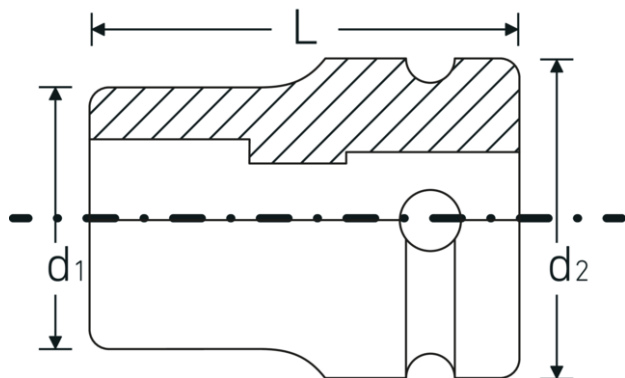

- pour vis TORX® externes
- carré d'entraînement femelle 1/2"
- Chrome Alloy Steel, finition brunie

Avantages.

Carré d'entraînement femelle 1/2".

Points forts du produit.

Puissante et résistante.

Les douilles sont fabriquées en acier allié au chrome de haute qualité. Elles sont trempées dans l'huile pour éviter les tensions et les déformations.

Fonctionnalité optimisée.

Toutes les douilles IMPACT possèdent un trou de part en part pour la tige de liaison ainsi qu'une gorge profonde pour la bague de sécurité en caoutchouc. La tige de sûreté n'est pas sous contrainte durant l'application.

Grande précision d'ajustement.

La grande précision d'ajustement due à des tolérances extrêmement étroites garantit une transmission sans jeu de la force de la visseuse à choc sur la douille et une xation nettement meilleure.

Dessin technique.

Attributs techniques.

Empreinte	TORX®
TORX® drive profile (mm)	14,7 mm
Carré d'entraînement intérieur (pouces)	1/2 "
d1	20 mm
d2	25 mm
Taille Profil de sortie	E16
Length mm (L)	38 mm

Données logistiques.