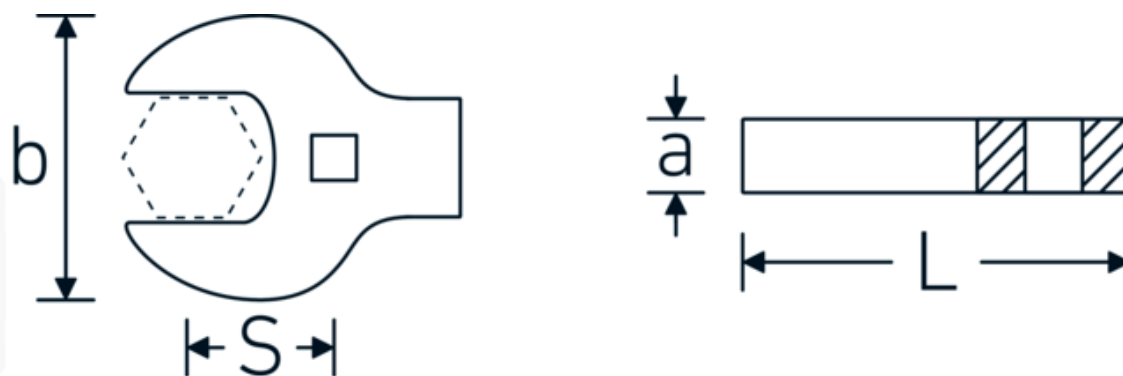

## Crowfoot-Schlüssel heavy-duty, zöllig

540a HD

Art.-Nr. 02501034  
GTIN 4018754198078  
Modell 540A HD SW 9/16

### Bezeichnung.

3/8 " Crowfoot-Schlüssel heavy-duty SW 9/16" L.43,4mm

### Eigenschaften.

- für besonders hohe Belastungen, z. B. Edelstahlverschraubungen
- vollständige Nutzung des Schlüsselmauls in Kombination mit Standardknarren oder Drehmomentschlüssel mit festem Vierkant
- verchromt

## Technische Attribute.

<b>a</b>	11 mm
<b>Antriebsvierkant innen (Zoll)</b>	3/8 "
<b>Breite mm (b)</b>	32 mm
<b>Länge mm (L)</b>	43,4 mm
<b>S</b>	26,8 mm
<b>Schlüsselweite [Zoll]</b>	9/16 "