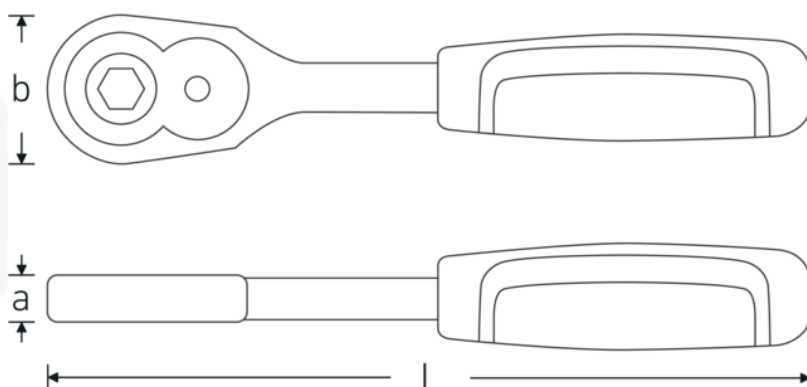

Bit-Knarre 1/4"

415B 2K

Art.-Nr. 11131011

GTIN 4018754182480

Modell 415 B 2K

Bezeichnung. 1/4 Bit-Knarre RSW.16° L.117mm

- Eigenschaften.**
- umschaltbar
 - 22 Zähne
 - mit 2-Komponenten-Griff
 - Innensechskant 1/4" mit Ringdruckfeder
 - für Bit-Schraubendrehereinsätze 1/4"
 - DIN 3126 / ISO 1173 Form D 6,3

Vorteile.

Ergonomischer mit 2-Komponenten-Griff für optimalen Grip und angenehme Griffigkeit.

Innensechskant mit Ringdruckfeder - Bits lassen sich leicht einstecken, rasten sicher ein und sind problemlos wieder herauszuziehen.

Technische Zeichnung.

Technische Attribute.

a	12 mm
Antriebssechskant innen (Zoll)	1/4
Anzahl Zähne	22
Arbeitswinkel	16 °
Breite mm (b)	22 mm
DIN	DIN 3126 / ISO 1173 Form D 6,3
Länge mm (L)	117 mm
Legierung	Chrome Alloy Steel