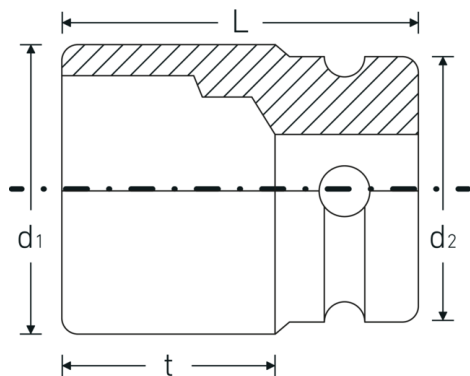

#### Fonctionnalité optimisée.

Toutes les douilles IMPACT possèdent un trou de part en part pour la tige de liaison ainsi qu'une gorge profonde pour la bague de sécurité en caoutchouc. La tige de sûreté n'est pas sous contrainte durant l'application.

### Attributs techniques.

Empreinte	6 pans
Carré d'entraînement intérieur (pouces)	1/2 "
d1	31,3 mm
d2	30 mm
Length mm (L)	85 mm
Ouverture [mm]	21 mm
t	66,5 mm