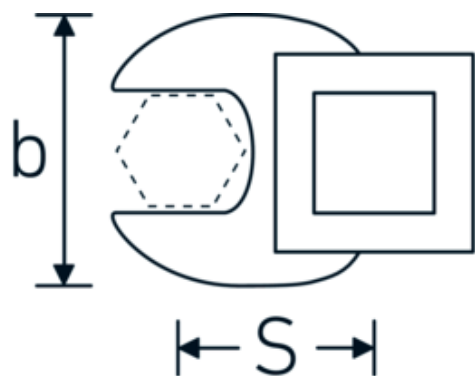

Dessin technique.

Attributs techniques.

a	6,3 mm
Carré d'entraînement intérieur (pouces)	3/8 "
Width mm (b)	41 mm
Length mm (L)	44,5 mm
S	25,8 mm

Données logistiques.

Profondeur mm (IFS)	45
Largeur	40
Hauteur mm (IFS)	18
WEEE/ElektroG	nicht ear-pflichtig
Longueur (emballé, mm)	45
Largeur (emballé, mm)	40