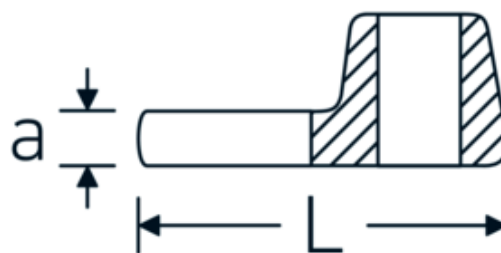

Dessin technique.

Attributs techniques.

a	6,3 mm
Carré d'entraînement intérieur (pouces)	3/8 "
Width mm (b)	41 mm
Length mm (L)	44,5 mm
S	25,8 mm

Données logistiques.

Profondeur mm (IFS)	45
Largeur	40
Hauteur mm (IFS)	18
WEEE/ElektroG	nicht ear-pflichtig
Longueur (emballé, mm)	45
Largeur (emballé, mm)	40