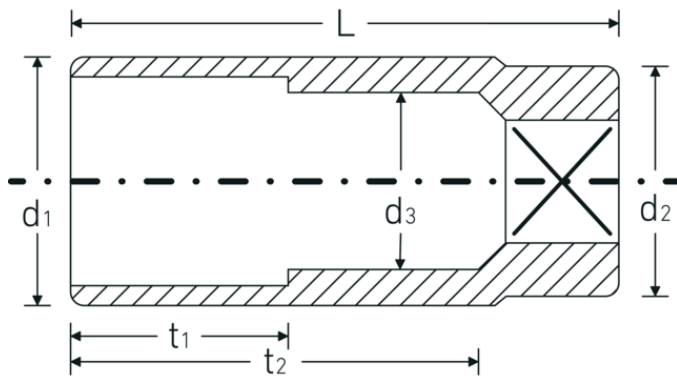

### Bezeichnung.

3/4 " Steckschlüsseinsatz SW 22mm L.90mm

### Eigenschaften.

- lange Ausführung
- Sechskant mit AS-Drive-Profil
- 3/4" Innenvierkant-Antrieb
- HPQ® Hochleistungsstahl, verchromt
- DIN 3124 / ISO 2725-1 / ASME B 107.5 M

## Technische Attribute.

Abtriebsprofil	Sechskant AS-Drive
Antriebsvierkant innen (Zoll)	3/4 "
d1	32 mm
d2	34,7 mm
d3	19 mm
DIN	DIN 3124 / ISO 2725-1, ASME B 107.5 M
Länge mm (L)	90 mm
Schlüsselweite [mm]	22 mm
t1	40 mm
t2	64,2 mm