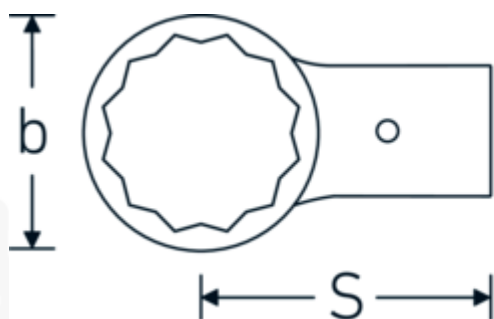

Embouts à anneau

732/80

Réf. n° 58228055
GTIN 4018754109586
Modèle 732/80 55

Désignation.

Embouts à anneau Taille 55mm Porte Outil 24,5 x 28

Caractéristiques.

- Pour clés dynamométriques avec logement pour outils à emmancher
- Fixation par goupille de sécurité
- Chromage sur nickel, durable et résistant à l'écaillage
- Forgé en matrice, trempé et refroidi en bain d'huile
- Extrêmement résistant, d'une longévité exceptionnelle

Avantages.

Pour les clés dynamométriques avec logement pour outils enfichables

Dessin technique.

Attributs techniques.

Width mm (b) 84 mm

Données logistiques.

Profondeur mm (IFS) 141

Size of tool holder external square	24,5 x 28 mm	Largeur	91
Hauteur mm (h)	21 mm	Hauteur mm (IFS)	35
S	95 mm	WEEE/ElektroG	nicht ear-pflichtig
Ouverture [mm]	55 mm	Longueur (emballé, mm)	141
		Largeur (emballé, mm)	91
		Height (packed, mm)	35
		Volume (packed, dm3)	0.449085 dm3
		Réf. n°	58228055
		Poids (brut, kg)	0,800
		Poids PAP (kg)	0,000
		Poids PVC (kg)	0,008
		GTIN	4018754109586
		Pays d'origine AWR	GERMANY
		Région d'origine	Nordrhein-Westfalen
		Customs tariff no.	82041100
		Emballage	1
		Poids	800 g