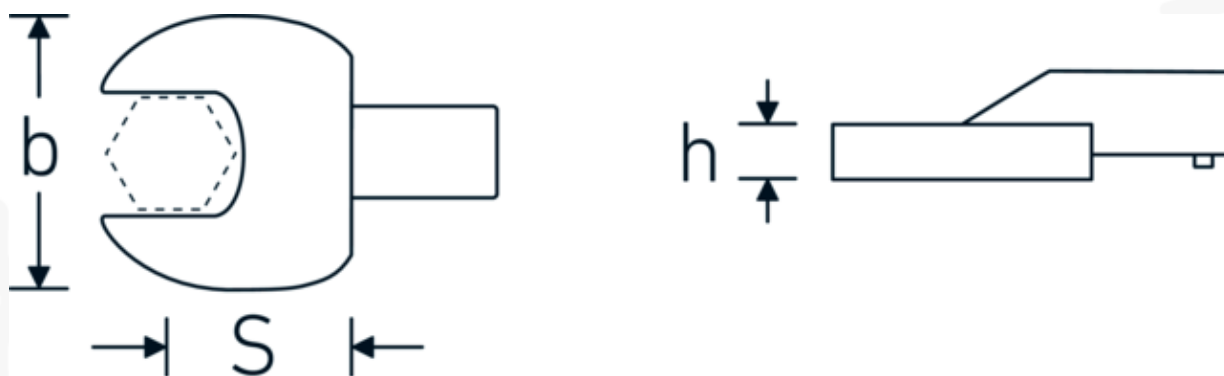

## Embout à fourche

**731/100**

Réf. n° **58211050**

GTIN **4018754238729**

Modèle **731/100 SW 50**

### Désignation.

Clé plate à emboîter Taille 50mm Porte Outil 22 x 28

### Caractéristiques.

- Pour clés dynamométriques avec prise carrée
- Fixation par goupille de sécurité
- Chromage sur nickel, durable et résistant à l'écaillage
- Forgé dans la matrice, trempé et refroidi en bain d'huile
- Extrêmement résistant, exceptionnellement durable

## Attributs techniques.

Width mm (b)	104 mm
Size square socket [internal square drive]	22 x 28 mm
Hauteur mm (h)	18 mm
S	55 mm
Ouverture [mm]	50 mm