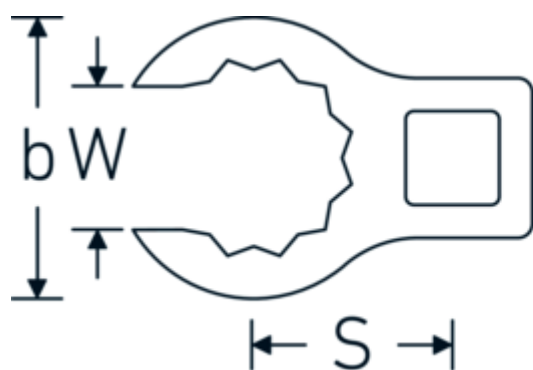

## Clés Crowring, pouces

440a

Réf. n° 02490048  
GTIN 4018754004607  
Modèle 440 A 1

**Désignation.** 3/8 " Clé Crowring Taille 1" L.49,3mm

**Caractéristiques.**

- Chrome-Alloy-Steel, chromées
- Attention! Modification des valeurs de réglage de la clé dynamométrique en fonction des variations de la cote "S" <!-- (voir remarque page [170524]) -->

## Dessin technique.

03490072	440 A 2	1/2 " Clé Crowring Taille 2" L.83,2mm	4018754008544
03490076	440 A 2 1/4	1/2 " Clé Crowring Taille 2 1/4" L.91,2mm	4018754008551
03490077	440 A 2 5/16	1/2 " Clé Crowring Taille 2 5/16" L.93,3mm	4018754008568
03490078	440 A 2 3/8	1/2 " Clé Crowring Taille 2 3/8" L.95,2mm	4018754008575