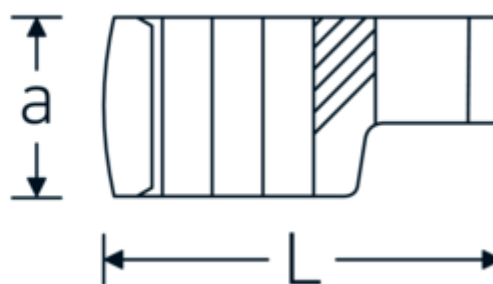

## Clés Crowring, pouces

440a

Réf. n° 02490048  
GTIN 4018754004607  
Modèle 440 A 1

**Désignation.** 3/8 " Clé Crowring Taille 1" L.49,3mm

**Caractéristiques.**

- Chrome-Alloy-Steel, chromées
- Attention! Modification des valeurs de réglage de la clé dynamométrique en fonction des variations de la cote "S" <!-- (voir remarque page [170524]) -->

## Dessin technique.

03490072	440 A 2	1/2 " Clé Crowring Taille 2" L.83,2mm	4018754008544
03490076	440 A 2 1/4	1/2 " Clé Crowring Taille 2 1/4" L.91,2mm	4018754008551
03490077	440 A 2 5/16	1/2 " Clé Crowring Taille 2 5/16" L.93,3mm	4018754008568
03490078	440 A 2 3/8	1/2 " Clé Crowring Taille 2 3/8" L.95,2mm	4018754008575