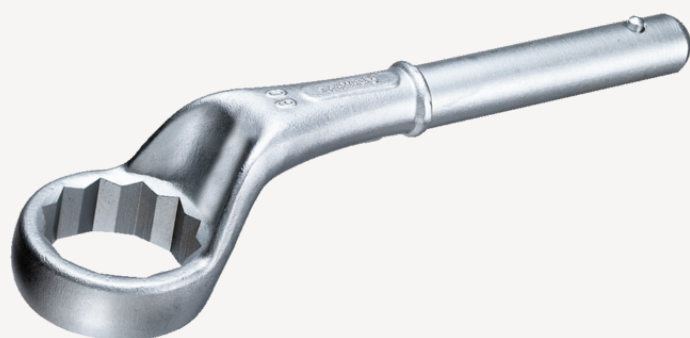

## Clé à frapper à oeil

5

Réf. n° 42020024  
GTIN 4018754023394  
Modèle 5 24

## Désignation.

Clé à frapper à oeil Taille 24mm L.180mm

## Caractéristiques.

- sans poignées
- Chrome-Alloy-Steel, chromées

## Attributs techniques.

a	17 mm
Width mm (b)	38 mm
pour réf.	1
Hauteur mm (h)	29,5 mm
L1	180 mm
L2	555 mm
Ouverture 1 [mm]	24 mm