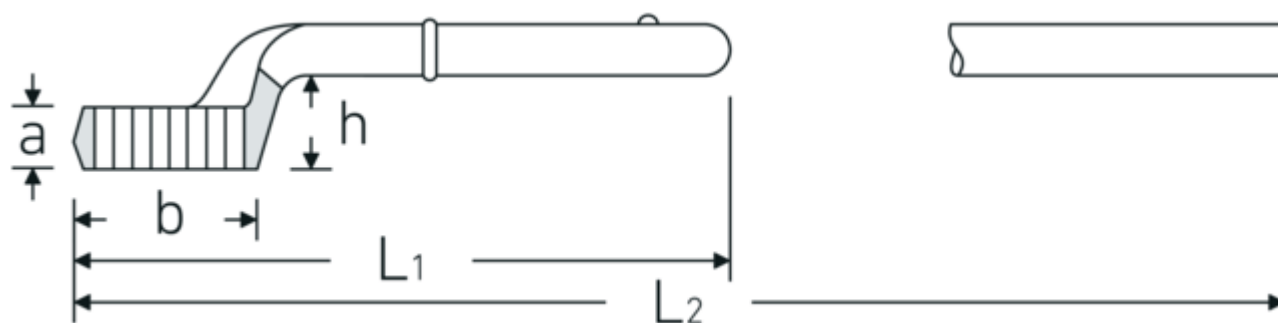

## Désignation.

Clé à frapper à oeil Taille 24mm L.180mm

## Attributs techniques.

a	17 mm
Width mm (b)	38 mm
pour réf.	1
Hauteur mm (h)	29,5 mm
L1	180 mm
L2	555 mm
Ouverture 1 [mm]	24 mm