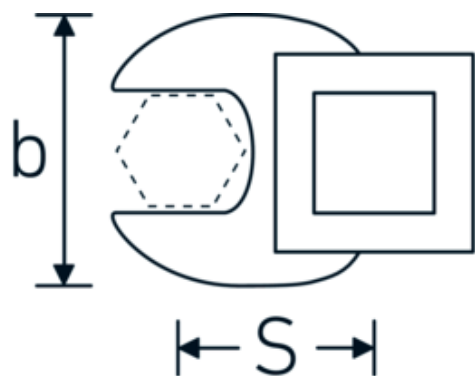

Dessin technique.

Attributs techniques.

a	6,3 mm
Carré d'entraînement intérieur (pouces)	3/8 "
Width mm (b)	38 mm
Length mm (L)	42,5 mm
S	23,8 mm

Données logistiques.

Profondeur mm (IFS)	43
Largeur	37
Hauteur mm (IFS)	18
WEEE/ElektroG	nicht ear-pflichtig
Longueur (emballé, mm)	43
Largeur (emballé, mm)	37