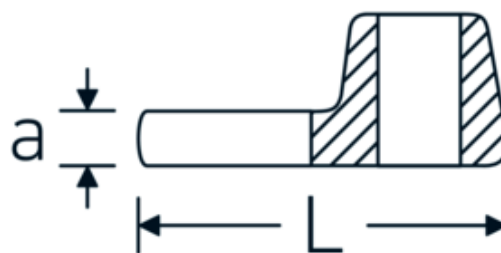

Dessin technique.

Attributs techniques.

a	6,3 mm
Carré d'entraînement intérieur (pouces)	3/8 "
Width mm (b)	38 mm
Length mm (L)	42,5 mm
S	23,8 mm

Données logistiques.

Profondeur mm (IFS)	43
Largeur	37
Hauteur mm (IFS)	18
WEEE/ElektroG	nicht ear-pflichtig
Longueur (emballé, mm)	43
Largeur (emballé, mm)	37