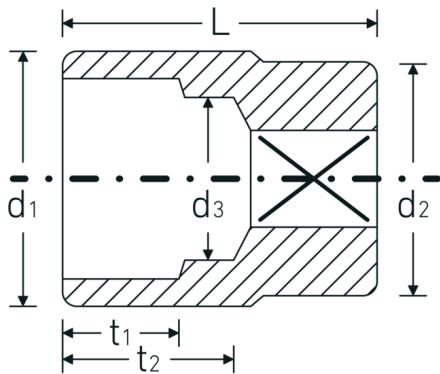

### Vorteile.

Made in Germany - STAHLWILLE {190}  
Steckschlüsseinsätze 3/4", metrisch 33 mm Länge 60 mm.

Sechskant AS-Drive, HPQ® Hochleistungsstahl, verchromt.

Im Gesenk geschmiedet, gehärtet und im Ölbad abgekühlt.

## Technische Attribute.

Abtriebsprofil	Sechskant AS-Drive
Antriebsvierkant innen (Zoll)	3/4 "
d1	46 mm
d2	40 mm
d3	30 mm
DIN	DIN 3124 / ISO 2725-1, ASME B 107.5 M
Länge mm (L)	60 mm
Schlüsselweite [mm]	33 mm
t1	22 mm
t2	34,7 mm