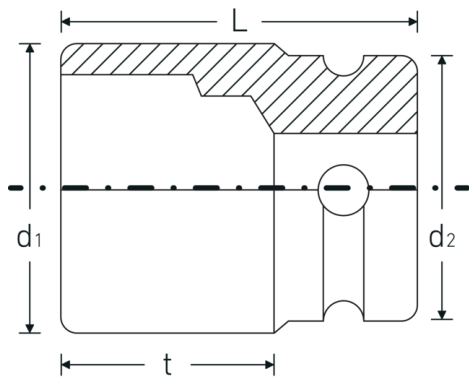

IMPACT-Steckschlüsseinsätze 1/2"

51IMP

Art.-Nr. 23020027
GTIN 4018754015214
Modell 51 IMP 27

Bezeichnung.

IMPACT-Steckschlüsseinsatz 1/2 " 27mm L.85mm

Eigenschaften.

- lange Ausführung
- Sechskant
- 1/2" Innenvierkant-Antrieb
- Chrome Alloy Steel, brüniert
- DIN 3129 / ISO 1711-2

Hohe Passgenauigkeit.

Die hohe Passgenauigkeit durch enge Toleranzen garantiert eine optimale, spielfreie Übertragung der Kräfte auf den Steckschlüsseinsatz.

Technische Zeichnung.

Technische Attribute.

Abtriebsprofil	Sechskant
Antriebsvierkant innen (Zoll)	1/2 "
d1	38,8 mm
d2	30 mm
Länge mm (L)	85 mm
Schlüsselweite [mm]	27 mm
t	65 mm

Logistikdaten.

Tiefe mm (IFS)	85
Breite mm (IFS)	39
Höhe mm (IFS)	39
WEEE/ElektroG	nicht ear-pflichtig
Länge (verpackt, mm)	196
Breite (verpackt, mm)	40
Höhe (verpackt, mm)	86
Volumen (verpackt, dm3)	0.67424 dm3
Art.-Nr.	23020027
Gewicht (brutto, kg)	1,925
Gewicht PAP (kg)	0,000
Gewicht PVC (kg)	0,009
GTIN	4018754015214
Ursprungsland AWR	GERMANY
Ursprungsregion	Nordrhein-Westfalen
Zolltarifnr.	82042000
Packnorm	5
Gewicht (g)	385 g