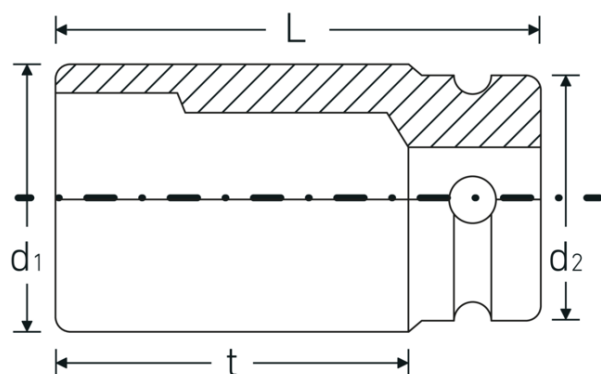

Fonctionnalité optimisée.

Toutes les douilles IMPACT possèdent un trou de part en part pour la tige de liaison ainsi qu'une gorge profonde pour la bague de sécurité en caoutchouc. La tige de sûreté n'est pas sous contrainte durant l'application.

Grande précision d'ajustement.

La grande précision d'ajustement due à des tolérances extrêmement étroites garantit une transmission sans jeu de la force de la visseuse à choc sur la douille et une xation nettement meilleure.

Dessin technique.

Attributs techniques.

Empreinte	6 pans
Carré d'entraînement intérieur (pouces)	1 "
d1	52,5 mm
d2	54 mm
DIN	DIN 3129 / ISO 1711-2
Length mm (L)	63 mm
Ouverture [mm]	33 mm
t	31,5 mm

Données logistiques.

Profondeur mm (IFS)	63
Largeur	54
Hauteur mm (IFS)	54
WEEE/ElektroG	nicht ear-pflichtig
Longueur (emballé, mm)	115
Largeur (emballé, mm)	66
Height (packed, mm)	56
Volume (packed, dm3)	0.42504 dm3
Réf. n°	26010033
Poids (brut, kg)	1,384
Poids PAP (kg)	0,000
Poids PVC (kg)	0,007
GTIN	4018754016280
Pays d'origine AWR	GERMANY
Région d'origine	Nordrhein-Westfalen
Customs tariff no.	82042000
Emballage	2
Poids	695 g