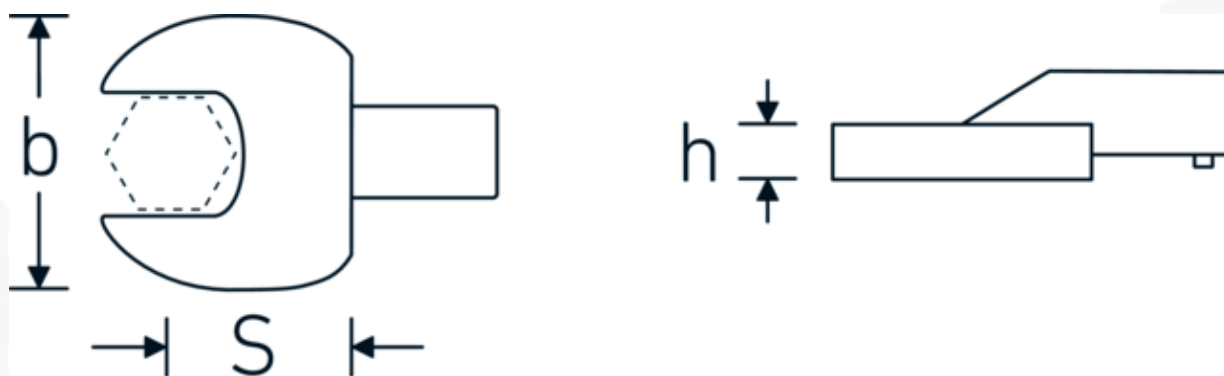

## Embout à fourche

**731/100**

Réf. n° **58211024**

GTIN **4018754238644**

Modèle **731/100 SW 24**

### Désignation.

Clé plate à emboîter Taille 24mm Porte Outil 22 x 28

### Caractéristiques.

- Pour clés dynamométriques avec prise carrée
- Fixation par goupille de sécurité
- Chromage sur nickel, durable et résistant à l'écaillage
- Forgé dans la matrice, trempé et refroidi en bain d'huile
- Extrêmement résistant, exceptionnellement durable

## Attributs techniques.

Width mm (b)	50 mm
Size square socket [internal square drive]	22 x 28 mm
Hauteur mm (h)	13 mm
S	55 mm
Ouverture [mm]	24 mm