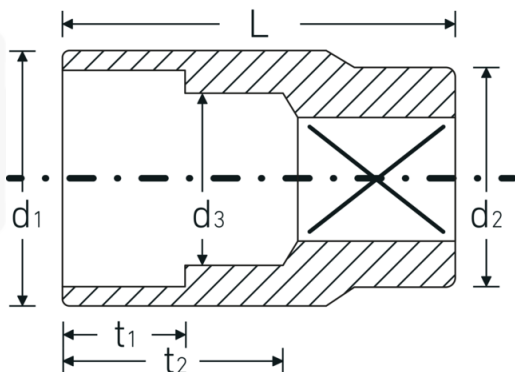

### Bezeichnung.

1/2 " Steckschlüsseinsatz SW 19mm L.38mm

### Eigenschaften.

- Sechskant mit AS-Drive-Profil
- 1/2" Innenvierkant-Antrieb
- HPQ® Hochleistungsstahl, verchromt
- DIN 3124 / ISO 2725-1 / ASME B 107.5M / DIN EN 3709

## Technische Attribute.

<b>Abtriebsprofil</b>	Sechskant AS-Drive
<b>Antriebsvierkant innen (Zoll)</b>	1/2 "
<b>d1</b>	26,2 mm
<b>d2</b>	25 mm
<b>d3</b>	18 mm
<b>DIN</b>	DIN 3124 / ISO 2725-1, ASME B 107.5M, DIN EN 3709
<b>Länge mm (L)</b>	38 mm
<b>Schlüsselweite [mm]</b>	19 mm
<b>t1</b>	16 mm
<b>t2</b>	21,7 mm