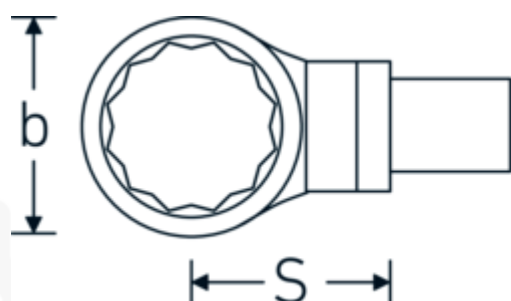

### Désignation.

Clé polygonale à emboîter Taille 55mm Porte Outil 22 x 28

### Caractéristiques.

- Pour clés dynamométriques avec prise carrée
- Fixation par goupille de sécurité
- Chromage sur nickel, durable et résistant à l'écaillage
- Forcée en matrice, trempée et refroidie en bain d'huile
- Extrêmement résistante, d'une longévité exceptionnelle

### Avantages.

Pour les clés dynamométriques à embout carré

### Attributs techniques.

Width mm (b) 84 mm