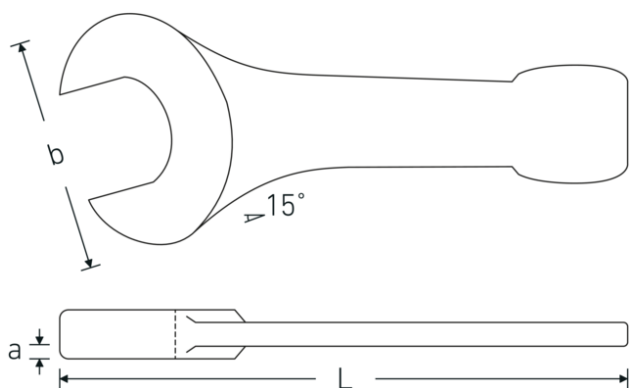

Schlagmaulschlüssel

4204

Art.-Nr. **42040095**
GTIN **4018754023806**
Modell **4204 95**

Bezeichnung. Schlagmaulschlüssel SW 95mm L.445mm

Eigenschaften.

- Spezialstahl, stahlgrau
- DIN 133

Technische Zeichnung.

Technische Attribute.

a	38 mm
Breite mm (b)	194 mm
DIN	DIN 133
Länge mm (L)	445 mm
Legierung	Spezialstahl
Oberfläche	stahlgrau
Schlüsselweite 1 [mm]	95 mm

Logistikdaten.

Tiefe mm (IFS)	445
Breite mm (IFS)	194
Höhe mm (IFS)	38
WEEE/ElektroG	nicht ear-pflichtig
Länge (verpackt, mm)	445
Breite (verpackt, mm)	194
Höhe (verpackt, mm)	38

Volumen (verpackt, dm3)	3.28054 dm3
Art.-Nr.	42040095
Gewicht (brutto, kg)	7,380
Gewicht PAP (kg)	0,000
Gewicht PVC (kg)	0,000
GTIN	4018754023806
Ursprungsland AWR	GERMANY
Ursprungsregion	Nordrhein-Westfalen
Zolltarifnr.	82041100
Packnorm	1
Gewicht (g)	7600 g