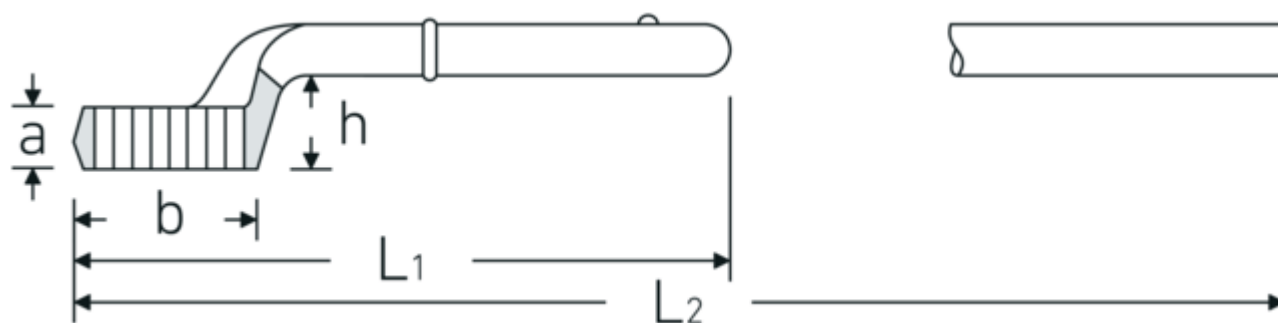

## Désignation.

Clé à frapper à oeil Taille 46mm L.280mm

## Attributs techniques.

a	23 mm
Width mm (b)	69 mm
pour réf.	3
Hauteur mm (h)	40 mm
L1	280 mm
L2	910 mm
Ouverture 1 [mm]	46 mm