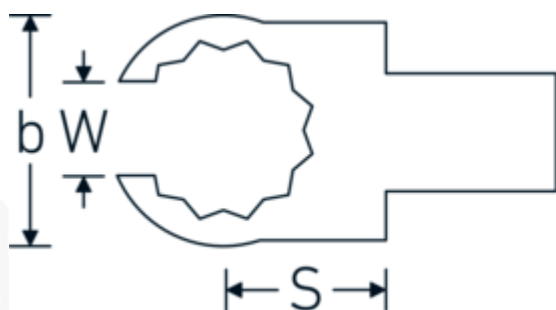

## Embout OPEN-RING à anneau ouvert

**733/10**

Réf. n° **58231017**  
GTIN **4018754034406**  
Modèle **733/10 17**

### Désignation.

Clé à emboîter OPEN-RING Taille 17mm Porte Outil 9 x 12

### Caractéristiques.

- Pour clés dynamométriques avec prise carrée
- Fixation par goupille de sécurité
- Chromage sur nickel, durable et anti-éclats
- Forgé en matrice, trempé et refroidi en bain d'huile
- Extrêmement résistant, exceptionnellement durable

### Attributs techniques.

Width mm (b) 31.5 mm