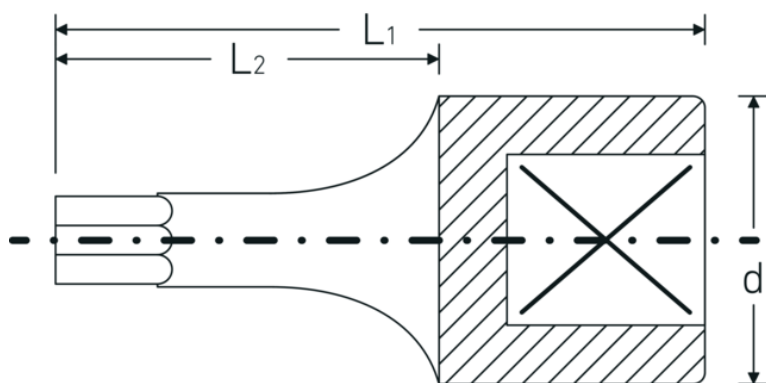

TORX® Schraubendrehereinsätze 1/4"

44KTX

Art.-Nr. 01350020
GTIN 4018754001163
Modell 44 KTX T 20
**SCHRAUBENDREHEREINSATZ 1/4
ZOLL**

Bezeichnung. 1/4 " Schraubendrehereinsatz L.28mm

Eigenschaften.

- für Innen-TORX® Schrauben
- 1/4" Innenvierkant-Antrieb
- Chrome Alloy Steel, verchromt

Technische Zeichnung.

Technische Attribute.

Abtriebsprofil	TORX®
Antriebsvierkant innen (Zoll)	1/4 "
d	11,6 mm
Größe Abtriebsprofil	T20
L1	28 mm
L2	16 mm

Logistikdaten.

Tiefe mm (IFS)	28
Breite mm (IFS)	12
Höhe mm (IFS)	12
WEEE/ElektroG	nicht ear-pflichtig
Länge (verpackt, mm)	65
Breite (verpackt, mm)	35

Höhe (verpackt, mm)	15
Volumen (verpackt, dm³)	0.034125 dm ³
Art.-Nr.	01350020
Gewicht (brutto, kg)	0,055
Gewicht PAP (kg)	0,000
Gewicht PVC (kg)	0,002
GTIN	4018754001163
Ursprungsland AWR	GERMANY
Ursprungsregion	Nordrhein-Westfalen
Zolltarifnr.	82042000
Packnorm	5
Gewicht (g)	11 g

Varianten.

Art.-Nr.	Modell-Nr. (ERP)	Bezeichnung	GTIN
01350008	44 KTX T 8 SCHRAUBENDREHEREINSATZ 1/4 ZOLL	1/4 " Schraubendrehereinsatz L.28mm	4018754001125
01350009	44 KTX T 9 SCHRAUBENDREHEREINSATZ 1/4 ZOLL	1/4 " Schraubendrehereinsatz L.28mm	4018754001132
01350010	44 KTX T 10 SCHRAUBENDREHEREINSATZ 1/4 ZOLL	1/4 " Schraubendrehereinsatz L.28mm	4018754001149
01350015	44 KTX T 15 SCHRAUBENDREHEREINSATZ 1/4 ZOLL	1/4 " Schraubendrehereinsatz L.28mm	4018754001156
01350020	44 KTX T 20 SCHRAUBENDREHEREINSATZ 1/4 ZOLL	1/4 " Schraubendrehereinsatz L.28mm	4018754001163
01350025	44 KTX T 25 SCHRAUBENDREHEREINSATZ 1/4 ZOLL	1/4 " Schraubendrehereinsatz L.28mm	4018754001170
01350027	44 KTX T 27 SCHRAUBENDREHEREINSATZ 1/4 ZOLL	1/4 " Schraubendrehereinsatz L.28mm	4018754001187
01350030	44 KTX T 30 SCHRAUBENDREHEREINSATZ 1/4 ZOLL	1/4 " Schraubendrehereinsatz L.28mm	4018754001194
01350040	44 KTX T 40 SCHRAUBENDREHEREINSATZ 1/4 ZOLL	1/4 " Schraubendrehereinsatz L.28mm	4018754001200