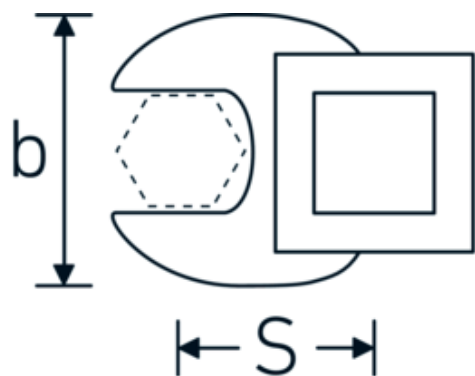

Dessin technique.

Attributs techniques.

a	6,3 mm
Carré d'entraînement intérieur (pouces)	3/8 "
Width mm (b)	38 mm
Length mm (L)	42,5 mm
S	24 mm

Données logistiques.

Profondeur mm (IFS)	44
Largeur	38
Hauteur mm (IFS)	18
WEEE/ElektroG	nicht ear-pflichtig
Longueur (emballé, mm)	45
Largeur (emballé, mm)	39