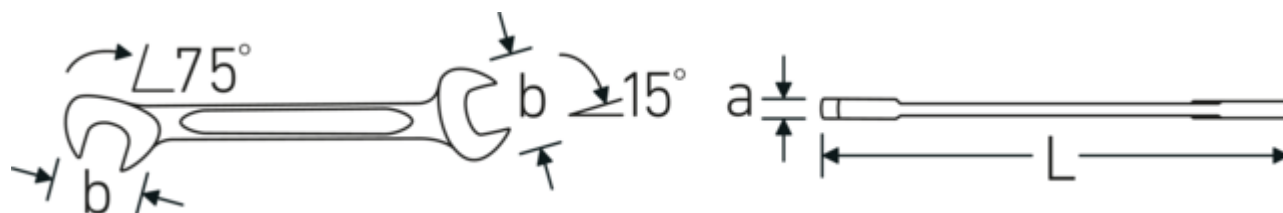

Petites clés à fourches doubles ELECTRIC

ELECTRIC 12

Réf. n° 40060505
GTIN 4018754018567
Modèle ELECTRIC 12 5

Désignation.

Clé à fourche doubles petite ELECTRIC Taille 5 mm L.78mm

Caractéristiques.

- Version droite, position de la mâchoire à 15° et 75°
- construction intelligente stable, mince et légère
- résistance élevée à la flexion grâce au profil en double T
- maniable, surface agréable pour la peau grâce à la finition ronde de STAHLWILLE
- extrêmement résistante, durée de vie exceptionnelle
- forgée dans une matrice, trempée et refroidie dans un bain d'huile
- Chrome-Alloy-Steel, chromé

Technologies et caractéristiques de performance.

Profil en IPN

Nos clés mixtes et à anneaux sont dotées d'un renforcement supplémentaire au milieu de l'outil. Similaire au principe d'une double poutre en T, cela permet d'obtenir une capacité de charge énorme et une résistance maximale tout en réduisant le poids.

Offset Shaft Design

Nos clés sont spécialement conçues avec des renforts supplémentaires dans les zones de charge où la force est la plus importante, à savoir à la jonction entre la mâchoire et la tige, afin d'éviter les déformations.

Dessin technique.

Attributs techniques.

| | |
|----------------------|---------|
| a | 2 mm |
| Width mm (b) | 12.6 mm |
| Length mm (L) | 78 mm |
| Angle de la mâchoire | 15/75 ° |
| Ouverture 1 [mm] | 5 mm |
| Ouverture 2 [mm] | 5 mm |