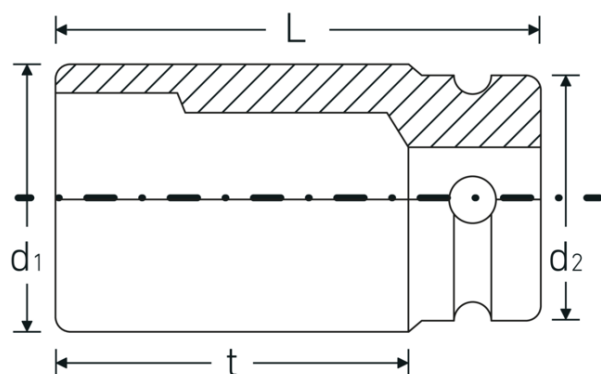

### **Fonctionnalité optimisée.**

Toutes les douilles IMPACT possèdent un trou de part en part pour la tige de liaison ainsi qu'une gorge profonde pour la bague de sécurité en caoutchouc. La tige de sûreté n'est pas sous contrainte durant l'application.

## Dessin technique.